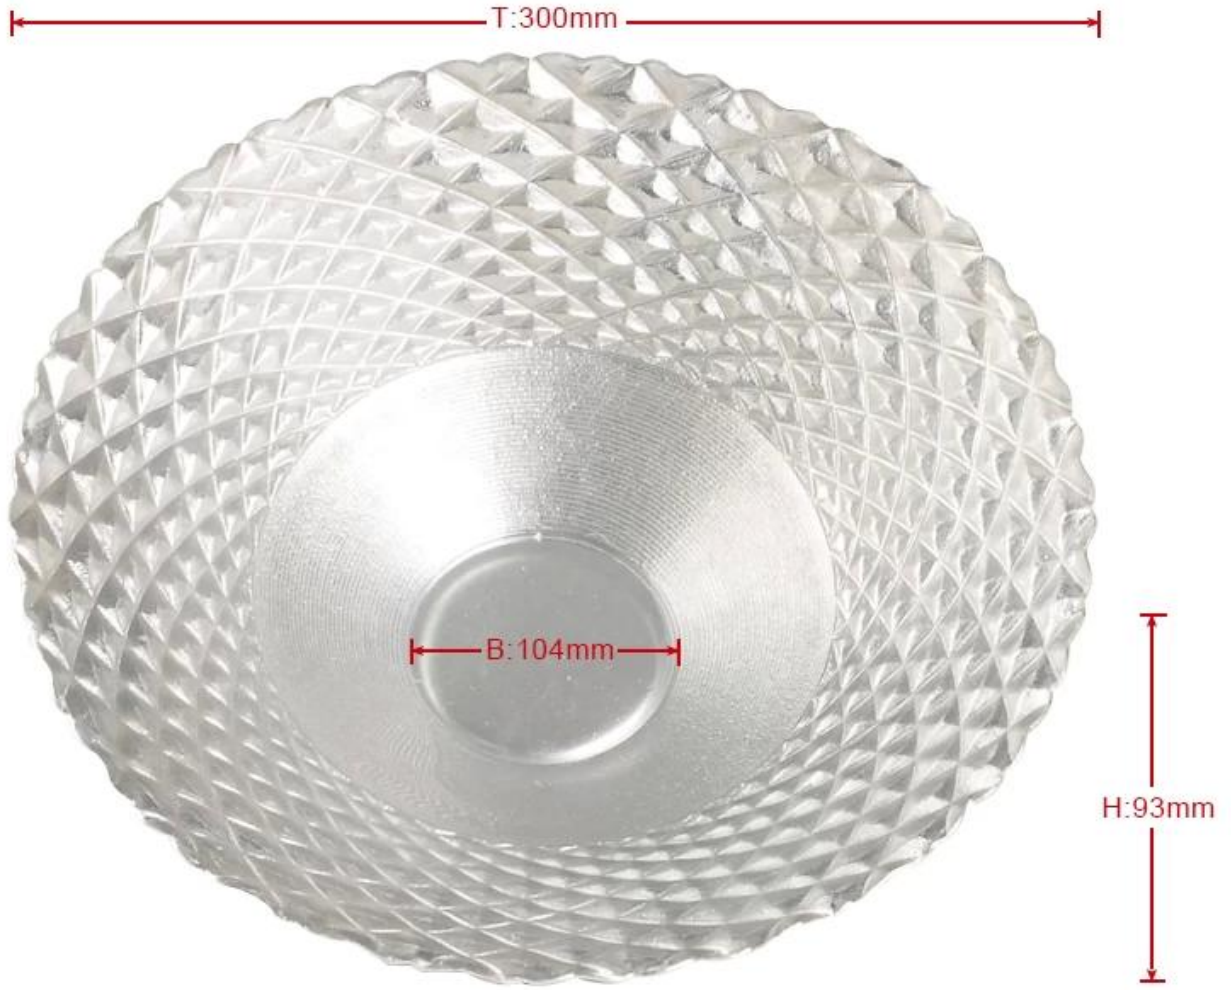

اللون الفضي الماس شكل صحن مسطح زجاج لوحة

تفاصيل المنتج:

البند رقم	SGXC021
المواد	الزجاج الأبيض عالية
عملية	الساخنة الانحناء
الوقت عينات	أيام إذا كانت موجودة على شكل وحجم الزجاج 1-5 15-2 يوما إذا كانت بحاجة إلى الشكل الجديد أو الحجم من الزجاج
التعبئة	كل الكرتون، مقسوماً pcs الواحدة الداخلية مربع، 12 pcs التعبئة والتغليف وعادي 3 على الورق المموج
قدرة المنتج	أجهزة الكمبيوتر في الشهر 1,000,000 ~ 500,000
وقت التسليم	في غضون 35 يوما بعينه وأمر أكد
شروط الدفع	B/L إيداع 30% من تي/تي مقدما، والتوازن ضد نسخة
الشحن	عن طريق البحر، عن طريق الجو، إكسبريس ووكيل الشحن الخاص بك هو مقبول
الخاص لاختيار	1- أي طباعة الشعار على الجسم الزجاج-1 2. أي الألوان رسمت، الصفيح، اللوحة الكهربائية، كارفر الليزر النقش للنهاية 3- حزمة خاصة مثل تقليص النفاف، لون هدية مربع، مربع أبيض هدية إلخ 4- فتح قوالب جديدة للزجاج، والخشب، والبلاستيك أو المعدن كما تريد 5- مختلفة الحجم والأشكال تلبية الاحتياجات الخاصة بك

صورة المنتج:

مختلفة الحجم: أسفل dia.:104 مم

اتصل بنا

لمزيد من المعلومات [لوحة زجاج](#) أو أي [الأواني الزجاجية](#)، أو هنا قد تساعدك على معرفة المزيد عن لنا: [كيت أو الأسئلة المتداولة](#).

Shenzhen Sunny Glassware Co., Ltd.