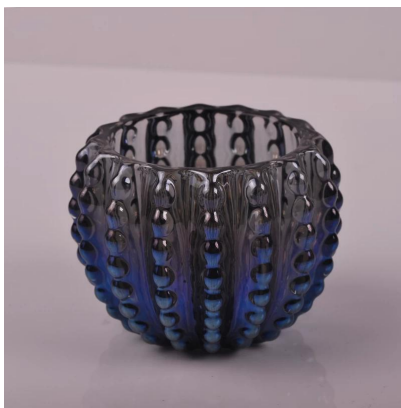

Product Details

معرف المنتج	SGLYP15031906
مادة	ارتفاع الزجاج مادة بيضاء
الحرف	ومن ناحية الزجاجية المصنوعة جرة شمعة
التدقيق مرة	المنتجات الحالية، والوقت عينة 5 أيام 1. 2. الحاجة إلى إعادة العفن، والوقت عينة 15 يوما
زرمة	التعبئة العامة، 48 / الكرتون
سعة	إلى 1,000,000 / شهر 500,000
موعد التسليم	يوما بعد عينة وتأكيد الطلب 35
شروط الدفع	كدفعة مقدمة، ودفع الرصيد المستحق لرؤية نسخة من بوليصة الشحن 30% T / T
المواصلات	النقل البحري والنقل الجوي، والتسليم السريع الدولي. الضيوف الشحن المعين
مواصفات المنتج	1. الفم الطلاء أيون في مهب كوب زجاج شمعة . 2. يمكن استخدامها في الفنادق، والمنزل، وبار، الخ 3. المواد البيئية الاختبار CA65 ، 4. ادارة الاغذية والعقاقير اختبار
لتختار	1. تلبية تصميم مختلف وحجم 2. أي لون من الطلاء، صفيح، والطلاء بالكهرباء، ويمكن أن يتم الحفر بالليزر 3. توفير التعبئة والتغليف الخاصة مثل يتقلص الفيلم، لون هدية مربع، هدية مربع أبيض 4. لدينا فريق متخصص لمراقبة الجودة لمراقبة جودة المنتجات 5. لدينا قواعد انتاج المهنية والمستودعات لضمان تسليم

More Product Pictures

Similar Products Link

حامل الشموع شكل الزجاج القلب

حامل الشموع شريط نقطة الزجاج

حامل شمعة فطرة ماء الزجاج

Office & Sample Room

Factory Show

Order Guide