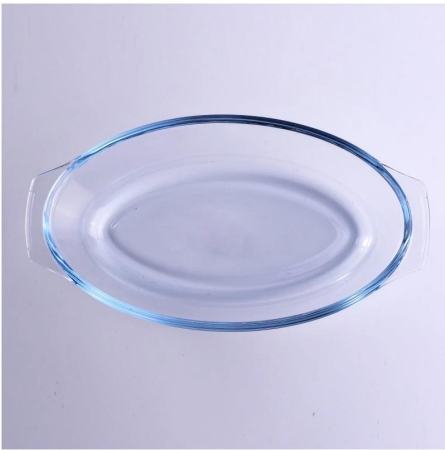

[More Product Pictures](#)

أواني الطعام الزجاجية المنزلية المختلفة ولوحة لاختيارك

[Similar Products Link](#)

Office & Sample Room

شنتشن مشمس الأواني الزجاجية المحدودة أنشئت في عام 1992. لقد كنا في هذا المجال الصناعة لأكثر من 20 عاماً، كشركة مصنعة مهنية، ونحن متخصصة في تصميم الأواني الزجاجية والأواني الزجاجية التصنيع، فضلا عن تصدير. لدينا منتجات خطوط تتراوح اليدوية آلة المقدمة. ونحن فعلا وفرة إلخ. driking، المنتجات المنتجة مثل بهلوان الزجاج، البورسلينات الزجاج، الزجاج النار، زهرية، وعاء، شمعة حامل، ستيمواري، منفضة، تابكيواري، والزجاج جميع الأواني الاستخدام اليومي، وفي المجموع هناك أنماط مختلفة أكثر من 4,000. لدينا فريق تصميم ممتازة لإنشاء المنتج المبتكر وتبارم ومراقبة الجودة معتمدة أيضا OEM/ODM الصارمة للجودة أسورانسسي. سيرفيريسي