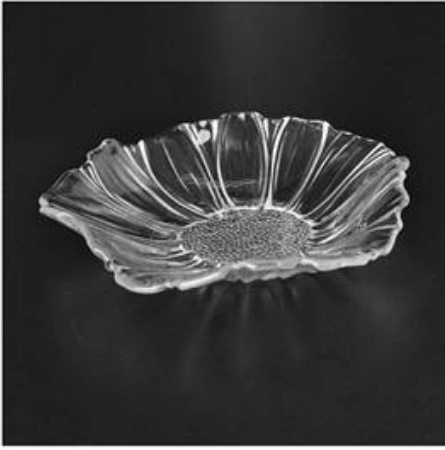

شريطة جولة الفاكهة لوحة زجاج

Product Details

رقم الصنف.	SGJB3600
المواد	الزجاج الأبيض عالية
الحرف والمعالجة العميقة	آلة أدلى
الوقت عينة	أيام إذا كان هناك المخزون الحالي من هذا التصميم. 1-5 10-2 أيام، إذا كنت بحاجة إلى تصميم جديد أو الحجم.
الاستخدامات الرئيسية	لوحة الزجاج عالية الجودة
مميزات	الأغذية السلامة. 1- 2. عرف حجم وتصميم متوفرة

[More Product Pictures](#)

أواني الطعام الزجاجية المنزلية المختلفة ولوحة لاختيارك

[Similar Products Link](#)

Office & Sample Room

شنتشن مشمس الأواني الزجاجية المحدودة أنشئت في عام 1992. لقد كنا في هذا المجال الصناعة لأكثر من 20 عاماً، كشركة مصنعة مهنية، ونحن متخصصة في تصميم الأواني الزجاجية والأواني الزجاجية التصنيع، فضلا عن تصدير. لدينا منتجات خطوط تتراوح اليدوية آلة المقدمة. ونحن فعلا وفرة إلخ. driking، المنتجات المنتجة مثل بهلوان الزجاج، البورسلينات الزجاج، الزجاج النار، زهرية، وعاء، شمعة حامل، ستيمواري، منفضة، تابكيواري، والزجاج جميع الأواني الاستخدام اليومي، وفي المجموع هناك أنماط مختلفة أكثر من 4,000. لدينا فريق تصميم ممتازة لإنشاء المنتج المبتكر وتبارم ومراقبة الجودة معتمدة أيضا OEM/ODM الصارمة للجودة أسورانسسي. سيرفيريسي