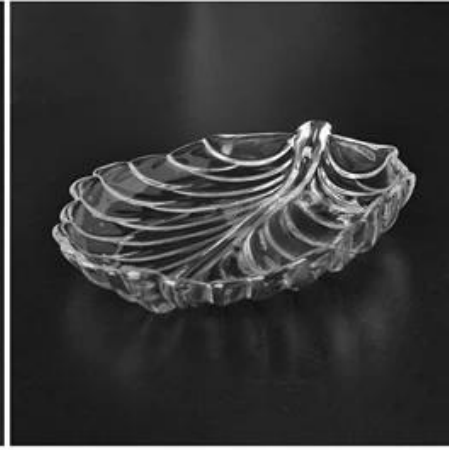

[More Product Pictures](#)

أواني الطعام الزجاجية المنزلية المختلفة ولوحة لاختيارك

[Similar Products Link](#)

Office & Sample Room

شنتشن مشمس الأواني الزجاجية المحدودة أنشئت في عام 1992. لقد كنا في هذا المجال الصناعة لأكثر من 20 عاماً، كشركة مصنعة مهنية، ونحن متخصصة في تصميم الأواني الزجاجية والأواني الزجاجية التصنيع، فضلا عن تصدير. لدينا منتجات خطوط تتراوح اليدوية آلة المقدمة. ونحن فعلا وفرة إلخ. driking، المنتجات المنتجة مثل بهلوان الزجاج، البورسلينات الزجاج، الزجاج النار، زهرية، وعاء، شمعة حامل، ستيمواري، منفضة، تابكيواري، والزجاج جميع الأواني الاستخدام اليومي، وفي المجموع هناك أنماط مختلفة أكثر من 4,000. لدينا فريق تصميم ممتازة لإنشاء المنتج المبتكر وتبارم ومراقبة الجودة معتمدة أيضا OEM/ODM الصارمة للجودة أسورانسسي. سيرفيريسي