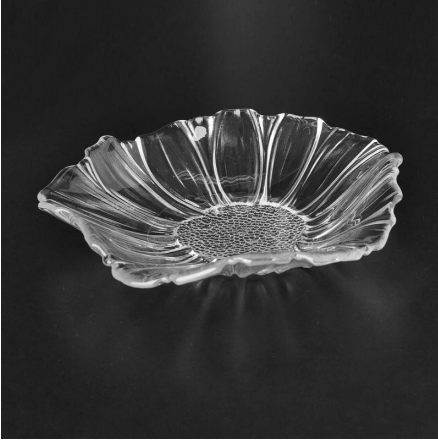

شريطة جولة الفاكهة لوحة زجاج

Product Details

رقم الصنف.	SGJB3600
المواد	الزجاج الأبيض عالية
الحرف والمعالجة العميقة	آلة أدلى
الوقت عينة	أيام إذا كان هناك المخزون الحالي من هذا التصميم. 1-5 10-2 أيام، إذا كنت بحاجة إلى تصميم جديد أو الحجم.
الاستخدامات الرئيسية	لوحة الزجاج عالية الجودة
مميزات	الأغذية السلامة. 1- 2. عرف حجم وتصميم متوفرة

[More Product Pictures](#)

أواني الطعام الزجاجية المنزلية المختلفة ولوحة لاختيارك

[Similar Products Link](#)

Office & Sample Room

شنتشن مشمس الأواني الزجاجية المحدودة أنشئت في عام 1992. لقد كنا في هذا المجال الصناعة لأكثر من 20 عاماً، كشركة مصنعة مهنية، ونحن متخصصة في تصميم الأواني الزجاجية والأواني الزجاجية التصنيع، فضلا عن تصدير. لدينا منتجات خطوط تتراوح اليدوية آلة المقدمة. ونحن فعلا وفرة إلخ. driking، المنتجات المنتجة مثل بهلوان الزجاج، البورسلينات الزجاج، الزجاج النار، زهرية، وعاء، شمعة حامل، ستيمواري، منفضة، تابكيواري، والزجاج جميع الأواني الاستخدام اليومي، وفي المجموع هناك أنماط مختلفة أكثر من 4,000. لدينا فريق تصميم ممتازة لإنشاء المنتج المبتكر وتبارم ومراقبة الجودة معتمدة أيضا OEM/ODM الصارمة للجودة أسورانسسي. سيرفيريسي