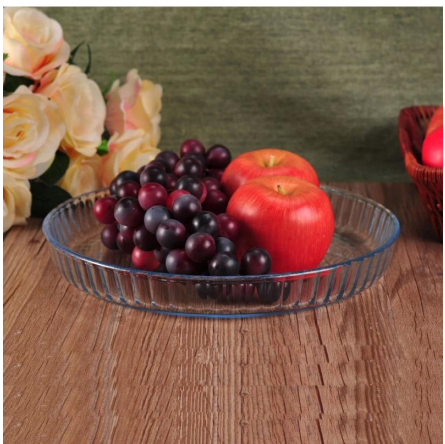

Everything is going on, but don't give up trying.

More Product Pictures

تصميمات مختلفة لحاويات الأغذية لاختيارك.

[Similar Products Link](#)

Office & Sample Room

شنتشن ميشمس الأواني الزجاجية المحدودة أنشئت في عام 1992. لقد كنا في هذا المجال الصناعة لأكثر من 20 عاماً، كشركة مصنعة مهنية، ونحن متخصصة في تصميم الأواني الزجاجية والأواني الزجاجية التصنيع، فضلا عن تصدير. لدينا منتجات خطوط تتراوح اليدوية آلة المقدمة. ونحن فعلا وفرة إلخ. المنتجات المنتجة مثل **بهلوان الزجاج، البورسلينات الزجاج، الزجاج النار، زهرية، وعاء، شمعة حامل، سيمواري، منفضة، تاكيواري، والزجاج** جميع الأواني الاستخدام اليومي، وفي المجموع هناك أنماط مختلفة أكثر من 4,000. لدينا فريق تصميم ممتازة لإنشاء المنتج المبتكر وتبارم ومراقبة الجودة معتمدة أيضا OEM/ODM الصارمة للجودة أسورانسبي. سيرفيريبي