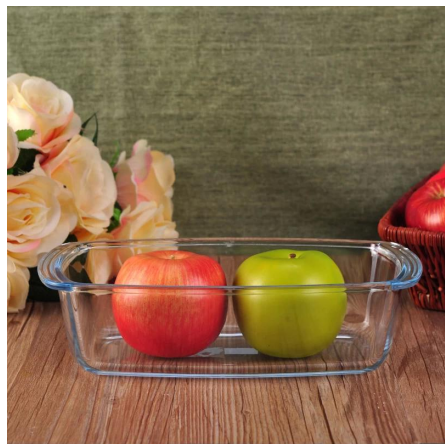

Everything is going on, but don't give up trying.

More Product Pictures

تصميمات مختلفة لحاويات الأغذية لاختيارك.

[Similar Products Link](#)

Office & Sample Room

شنتشن ميشمس الأواني الزجاجية المحدودة أنشئت في عام 1992. لقد كنا في هذا المجال الصناعة لأكثر من 20 عاماً، كشركة مصنعة مهنية، ونحن متخصصة في تصميم الأواني الزجاجية والأواني الزجاجية التصنيع، فضلا عن تصدير. لدينا منتجات خطوط تتراوح اليدوية آلة المقدمة. ونحن فعلا وفرة إلخ. المنتجات المنتجة مثل **بهلوان الزجاج، البورسلينات الزجاج، الزجاج النار، زهرية، وعاء، شمعة حامل، سيمواري، منفضة، تاكيواري، والزجاج** جميع الأواني الاستخدام اليومي، وفي المجموع هناك أنماط مختلفة أكثر من 4,000. لدينا فريق تصميم ممتازة لإنشاء المنتج المبتكر وتبارم ومراقبة الجودة معتمدة أيضا OEM/ODM الصارمة للجودة أسورانسبي. سيرفيريبي