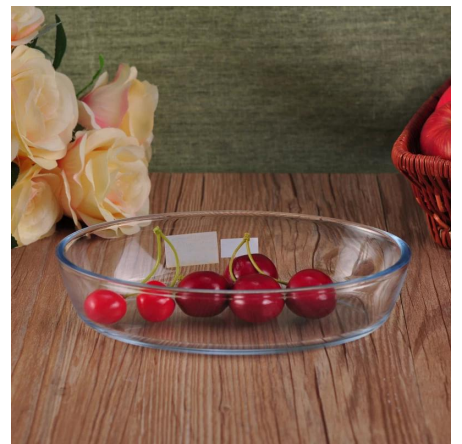

Everything is going on, but don't give up trying.

More Product Pictures

تصميمات مختلفة لحاويات الأغذية لاختيارك.

[Similar Products Link](#)

Office & Sample Room

شنتشن ميشمس الأواني الزجاجية المحدودة أنشئت في عام 1992. لقد كنا في هذا المجال الصناعة لأكثر من 20 عاماً، كشركة مصنعة مهنية، ونحن متخصصة في تصميم الأواني الزجاجية والأواني الزجاجية التصنيع، فضلا عن تصدير. لدينا منتجات خطوط تتراوح اليدوية آلة المقدمة. ونحن فعلا وفرة إلخ. المنتجات المنتجة مثل **بهلوان الزجاج، البورسلينات الزجاج، الزجاج النار، زهرية، وعاء، شمعة حامل، سيمواري، منفضة، تاكيواري، والزجاج** جميع الأواني الاستخدام اليومي، وفي المجموع هناك أنماط مختلفة أكثر من 4,000. لدينا فريق تصميم ممتازة لإنشاء المنتج المبتكر وتبارم ومراقبة الجودة معتمدة أيضا OEM/ODM الصارمة للجودة أسورانسبي. سيرفيريبي