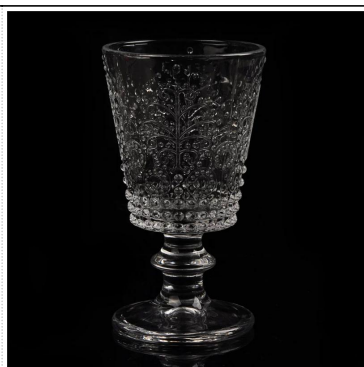

Product Details

	اسم العنصر	مصنع منفضة جولة مباشرة توفير منفضة الزجاج والكريستال
	رقم الصنف.	SGZW15040913
	الحجم	مم h: 58 ملم * باء: 120 ملم T: 180
	الوزن	1312 ز
	الوقت عينة	يوما ونصف يوم في الوجود في شكل وحجم المنتجات 02:15 يوما إذا كنت بحاجة إلى الشكل الجديد وحجم المنتجات
	التعبئة	كل كرتون pcs/36pcs/48pcs الأمن التغليف العادي 24 التصدير إلخ مع فاصل البيض
	موك	10, 000pcs
	وقت التسليم	وأكد في غضون 35 يوما أمر
	شروط الدفع	L/إيداع 30% من تي/تي مقدما، الرصيد بعد عرض نسخة ب
	ميزة المنتج	1. عالية الجودة وأسعار تنافسية. 2. لقاء مع هيئة التنمية الحرجية SGS, LFGB. 3. الصديقة ECO. 4. على نطاق واسع ينطبق على حفل الزفاف، الطرف، البيت، بار إلخ. 5. آلة أدلى

More Product Pictures

T:188mm

H:58mm

B:120mm

[Similar Products Link](#)

Office & Sample Room

Factory Show

Spray colour