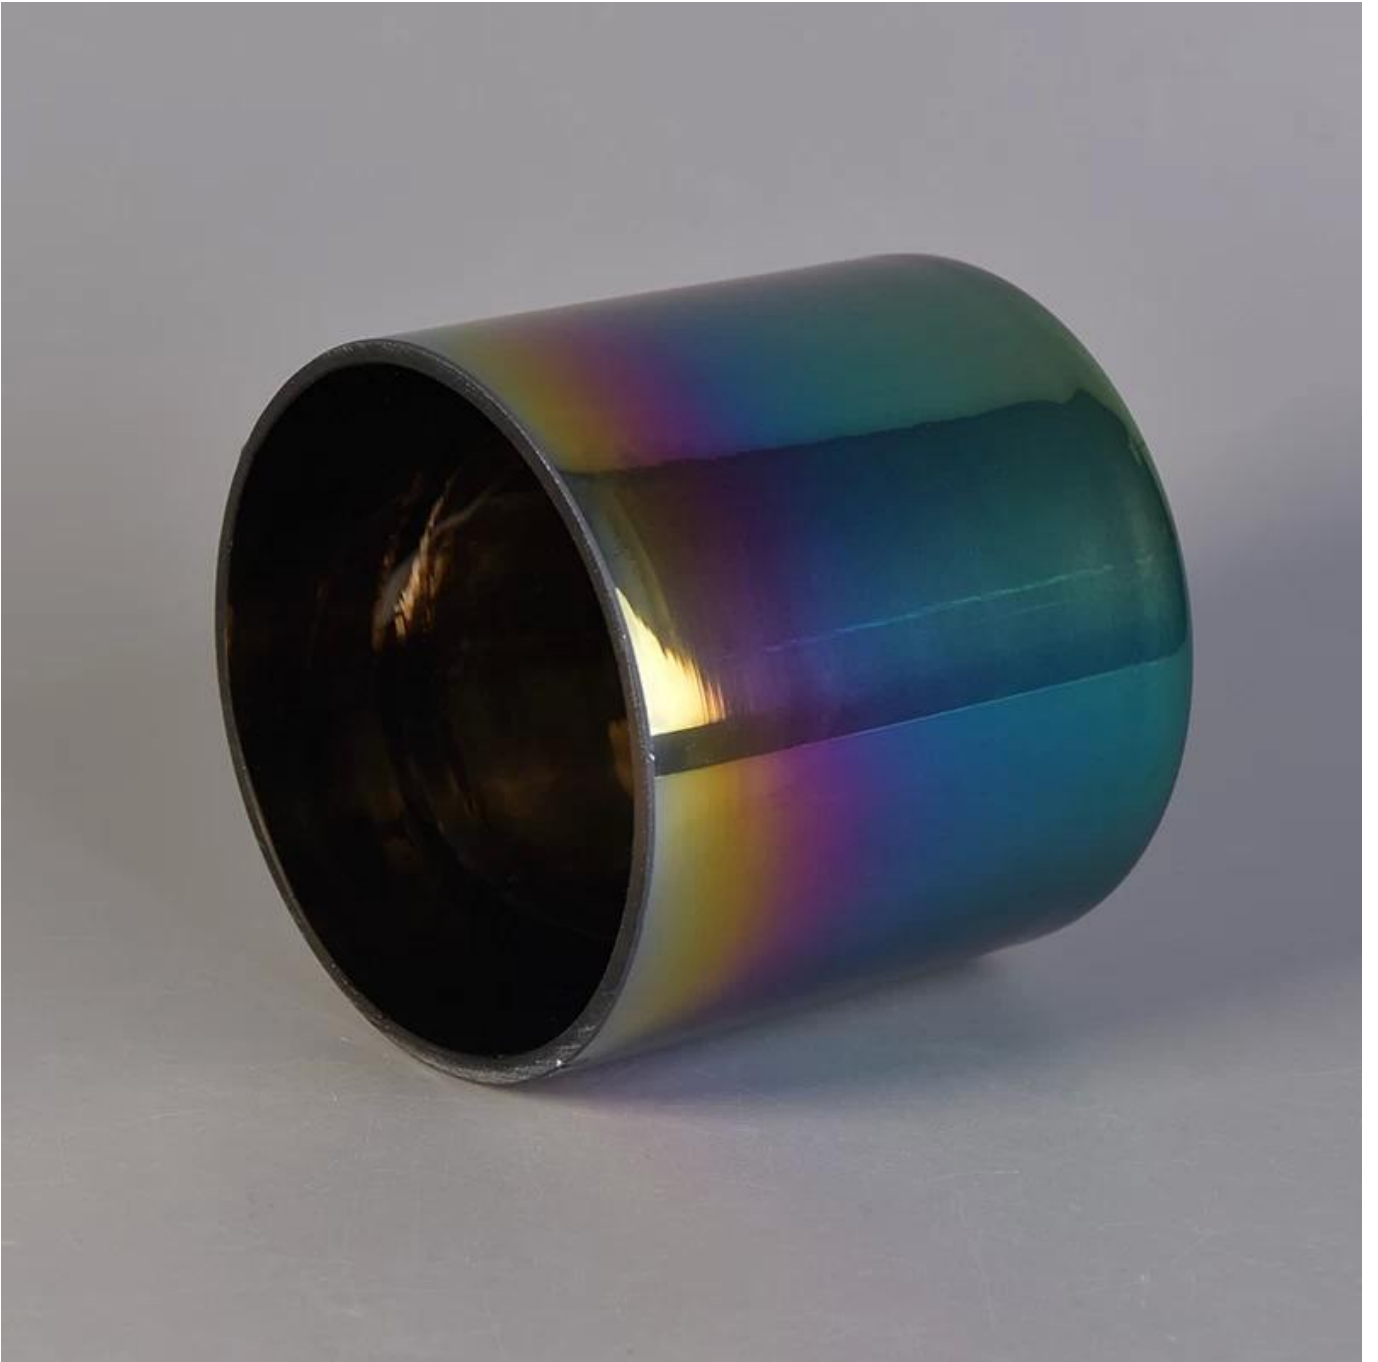

Product Details

رقم الشيء	SGLYP18012509
مواد	مواد عالية من الزجاج الأبيض
حرفة	آلة صنع جرة شمعة الزجاج
الوقت العينات	أبام إذا كان هناك شكل وحجم الزجاج 1. 5 2. 15 يوما ، إذا كنت بحاجة إلى الشكل والحجم الجديد زجاج
التعبئة والتغليف	التعبئة العادية ، 4 قطع في المربع الداخلي ، 48 قطعة في صندوق
قدرة المنتج	قطعة شهريا 500,000 ~ 1,000,000
موعد التسليم	في غضون 35 يوما بعد العينة والترتيب تم تأكيد
شروط الدفع	B / L مقدما والتوازن ضد نسخة من T / T إيداع 30 % بحلول
شحنة	عن طريق البحر ، عن طريق الجو ، من خلال التعبير عن وكيل التسليم مقبول
مواصفات المنتج	ديكور المنزل الزجاج شمعة جرة من جودة عالية 1. 2. مناسبة للاستخدام في الفندق ، المنزل ، إلخ. 3. ASTM تلبية اختبار
لاختبارك	1. مختلف التصاميم والأحجام للاختبار. 2 أي لون مطلي ، والباردة ، والطلاء بالكهرباء ، نموذج ليزر تجهيز القاطع 3. حزمة خاصة كما يتقلص الفيلم ، لون مربع هدية ، أبيض مربع هدية ، الخ 4. نحن حصريون لموظفي الجودة مراقبة 5. لدينا ورشة عمل ومستودع المهنية ل ضمان التسليم في الوقت المحدد