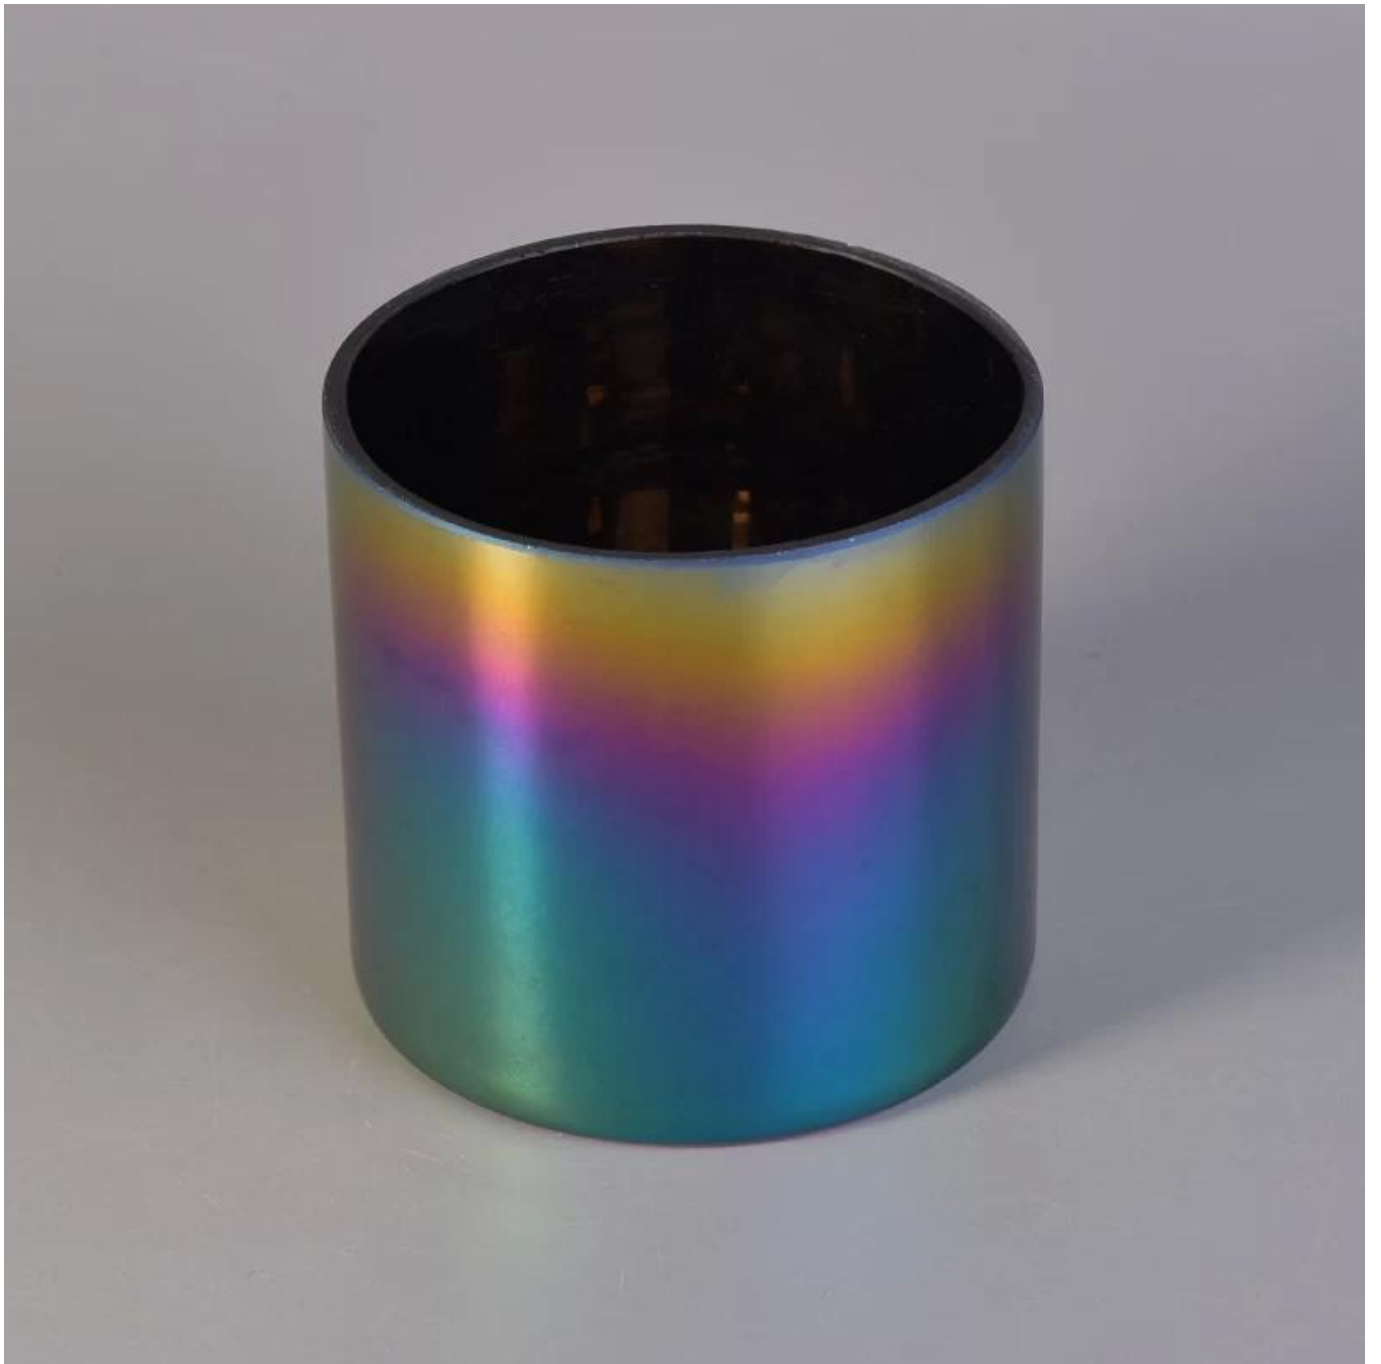

Product Details

رقم الشيء	SGLYP18012509
مواد	مواد عالية من الزجاج الأبيض
حرفة	آلة صنع جرة شمعة الزجاج
الوقت العينات	أبام إذا كان هناك شكل وحجم الزجاج 1. 5 2. 15 يوما ، إذا كنت بحاجة إلى الشكل والحجم الجديد زجاج
التعبئة والتغليف	التعبئة العادية ، 4 قطع في المربع الداخلي ، 48 قطعة في صندوق
قدرة المنتج	قطعة شهريا 500,000 ~ 1,000,000
موعد التسليم	في غضون 35 يوما بعد العينة والترتيب تم تأكيد
شروط الدفع	B / L مقدما والتوازن ضد نسخة من T / T إيداع 30 % بحلول
شحنة	عن طريق البحر ، عن طريق الجو ، من خلال التعبير عن وكيل التسليم مقبول
مواصفات المنتج	ديكور المنزل الزجاج شمعة جرة من جودة عالية 1. 2. مناسبة للاستخدام في الفندق ، المنزل ، إلخ. 3. ASTM تلبية اختبار
لاختبارك	1. مختلف التصاميم والأحجام للاختبار. 2 أي لون مطلي ، والباردة ، والطلاء بالكهرباء ، نموذج ليزر تجهيز القاطع 3. حزمة خاصة كما يتقلص الفيلم ، لون مربع هدية ، أبيض مربع هدية ، الخ 4. نحن حصريون لموظفي الجودة مراقبة 5. لدينا ورشة عمل ومستودع المهنية ل ضمان التسليم في الوقت المحدد