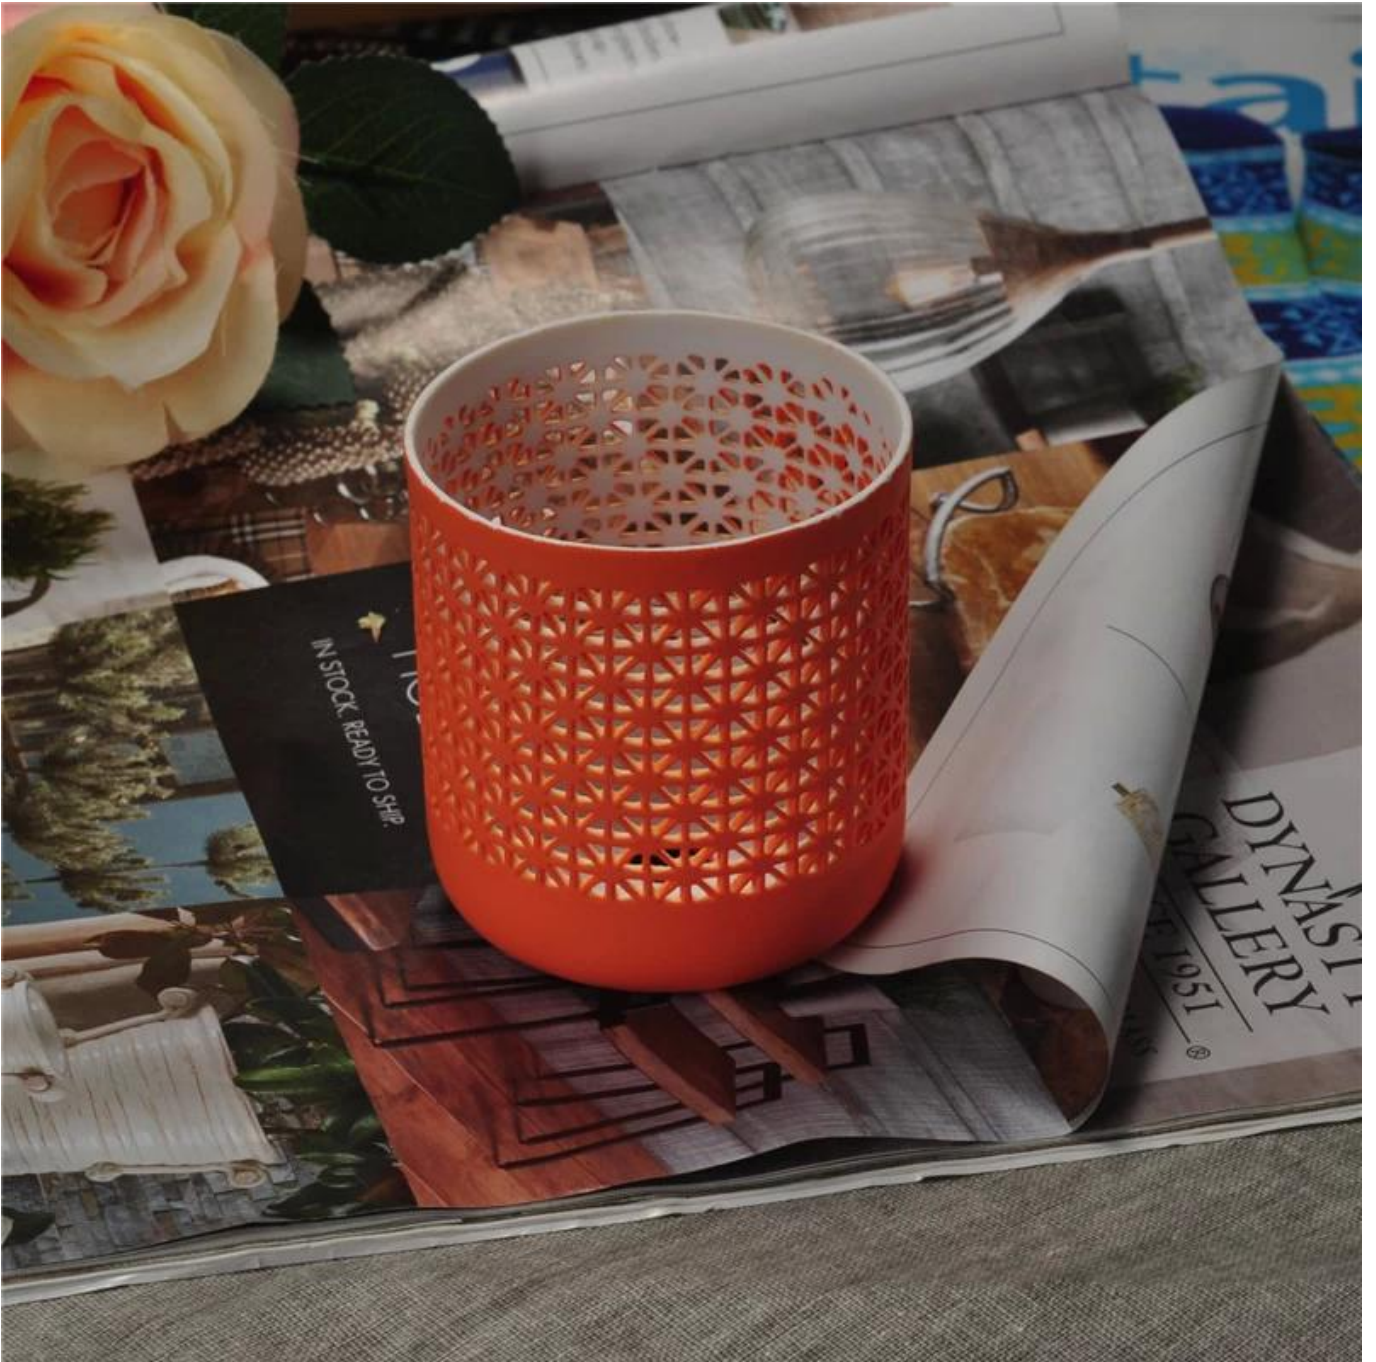

[Similar Products Link](#)