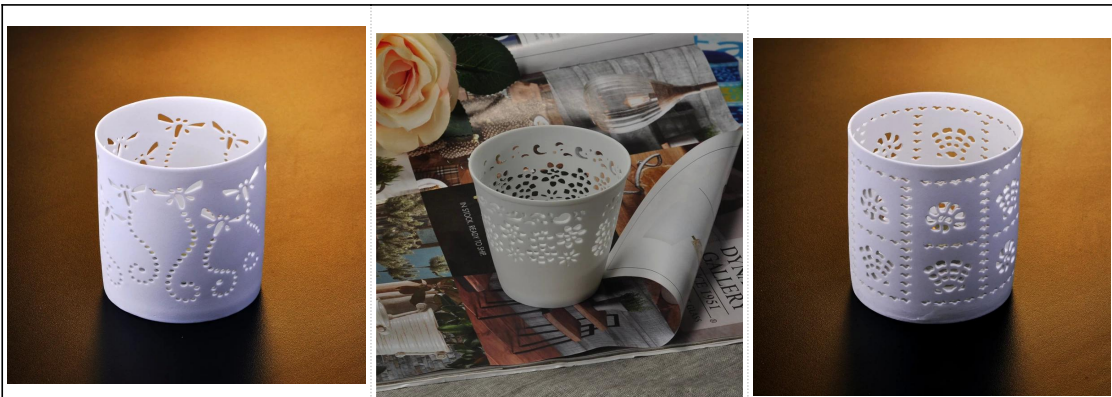

ديكور جميلة للسيراميك المنزل العائم حامل شمعة

Product Details

	اسم العنصر	ديكور جميلة للسيراميك المنزل العائم حامل شمعة
	رقم البند.	SGJH15111902
	حجم	T: 70MM * B: 50MM * H: 76MM
	الوزن	66G
	الوقت عينة	1.5 أيام إذا كان في وجود شكل وحجم المنتجات 2,15 أيام إذا كان في حاجة الشكل الجديد وحجم المنتجات
	التعبئة	الخ في 24PCS / 36PCS / 48PCS التعبئة العادية سلامة الكرتون التصدير مع البيض المفرق
	موك	5000PCS
	موعد التسليم	في غضون 35 يوما بعد تأكيد النظام
	شروط الدفع	مقدما، والتوازن بعد أن ظهرت نسخة T / T إيداع 30% بحلول من B / L
	ميزة المنتج	1.high نوعية وتنافسية الأسعار 2.Meet FDA, SGS, LFGB الخ اختبار 3.Eco الصديقة 4 إلى الرفاف، حزب، المنزل، شريط الخ Widely تطبيق 5.Machine قدم

More Product Pictures

[Similar Products Link](#)

Office & Sample Room

Factory Show

Spray colour

للمزيد من المعلومات، يرجى زيارة موقعنا على الانترنت www.okcandle.com