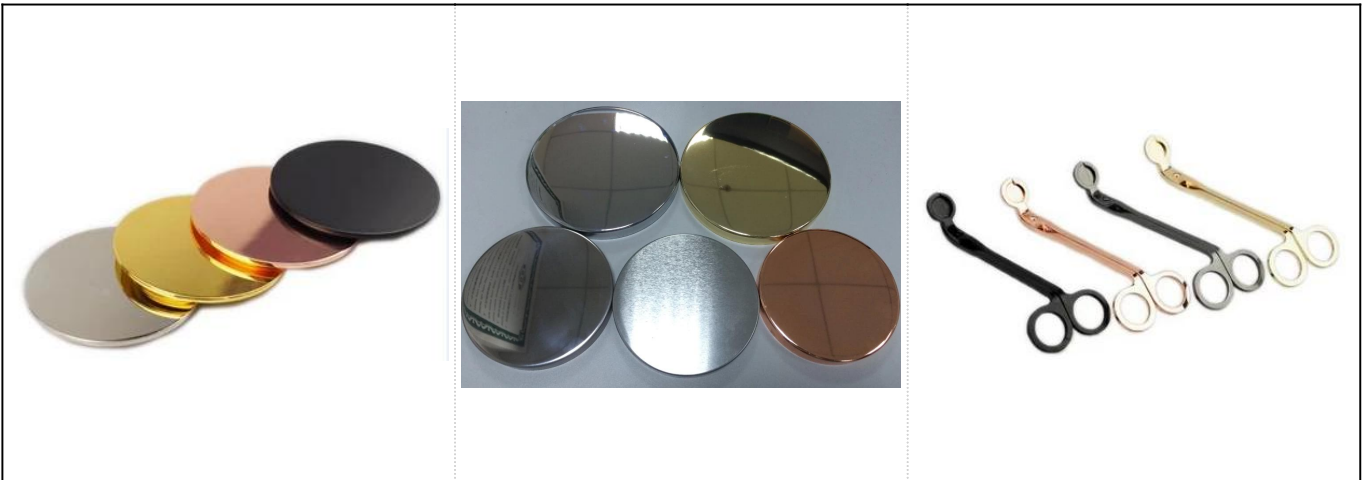

الملحقات المطابقة: