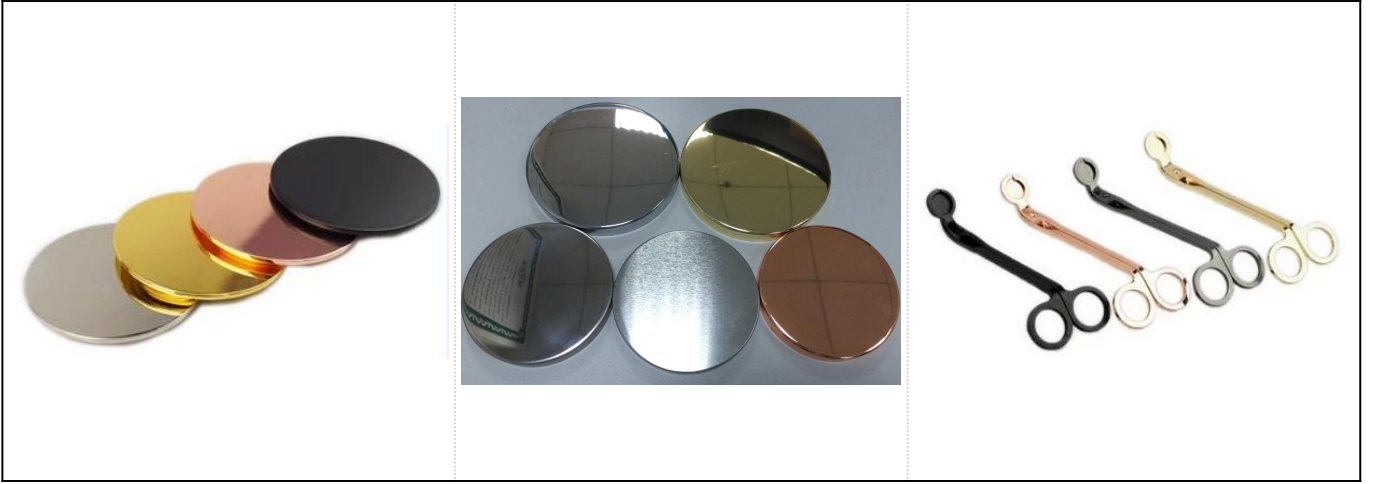

الملحقات المتطابقة:

Office & Sample Room

الأواني الزجاجية المشمسة هي الرائدة حاملي شمعه في الصين منذ 1992 ، لدينا الزجاج/السيراميك/الجرار شمعه ملموسه الخ ومطابقه الزينة بشكل رئيسي التصدير إلى الولايات الامريكه ، الاتحاد الأوروبي ، علي مدي أكثر من 24 عاما الخبرة. نحن بدقه مع الجودة ، وفريق مراقبه الجودة لدينا فحص المنتجات من المواد الخام إلى الإنتاج ثم إلى التعبئة خطوه خطوه ، والتفتيش بدقه وفقا لمعيار العقل.

خدماتنا علي النحو التالي:

- < الاشكال والاحجام المختلفه المتاحة ، ونرحب أيضا التصميم الخاص بك.
- < إكسسوارات: كاب ، زجاج/معدني/غطاء الخشب ، والشمع الخ.
- < الديكور: عشاري البروم ، طلاء ألوان ، الزئبق ، الليزر ، الصقيع ، الطلاء الخ.
- < التعبئة: تعبئة السلامة العادية ، واللون/الأبيض/هديه مربع التعبئة ، والتعبئة المخصصة المتاحة.