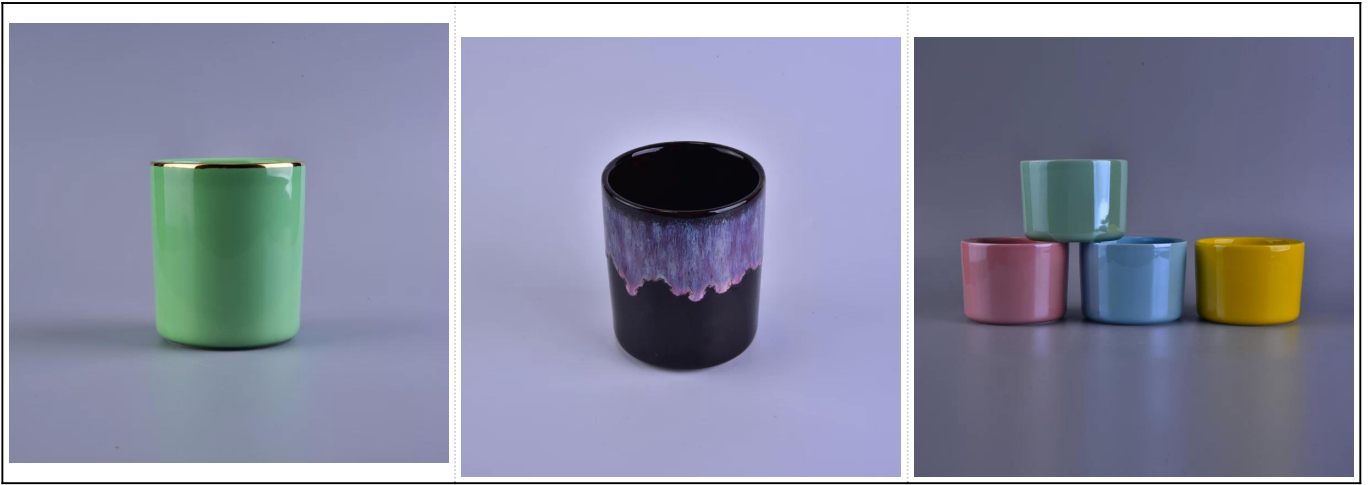

استخدام المنتج

1. الكمال للزينة الزفاف، ديكور المنزل، حزب، مأدبة إلخ ،
2. الكمال كواسطة رائع لحدث
3. وارتفع الرقم الزجاج [جامل شمعة](#) delicate ويمكن أن تزيين الداخل والخارج مع هذا .
4. وغيرها من المناسبات housewarmings هو هدية رائعة كما .

More Product Pictures

Office & Sample Room

[شنتشن صني زجاجيات المحدودة](#) تأسست في عام 1992. لقد كنا في هذا المجال الصناعة لأكثر من 20 عاما، كما الصانع المهنية، ونحن المتخصصة في تصميم والأواني الزجاجية، وتصنيع الأواني الزجاجية وكذلك تصدير. لدينا مجموعة خطوط المنتجات من صناعة يدوية لجعل الآلة. أنتجنا بالفعل منتجات وفيرة الزجاج، الخ. جميع [tabkeware](#)، [driking](#)، مثل [بهلون الزجاج](#)، [والزجاج البورسلينات](#)، [بالرصاص الزجاج](#)، [إناء](#)، [وعاء](#)، [حامل شمعة](#)، [ستيمواري](#)، [منفضة سجانر](#) استخدام الأواني الزجاجية اليومية، في المجموع هناك أكثر من 4000 أنماط مختلفة. لدينا فريق تصميم ممتاز لخلق منتجات مبتكرة وصارمة لمراقبة الجودة كذلك OEM / ODM serverice الجودة. يتم دعم team Jasurance