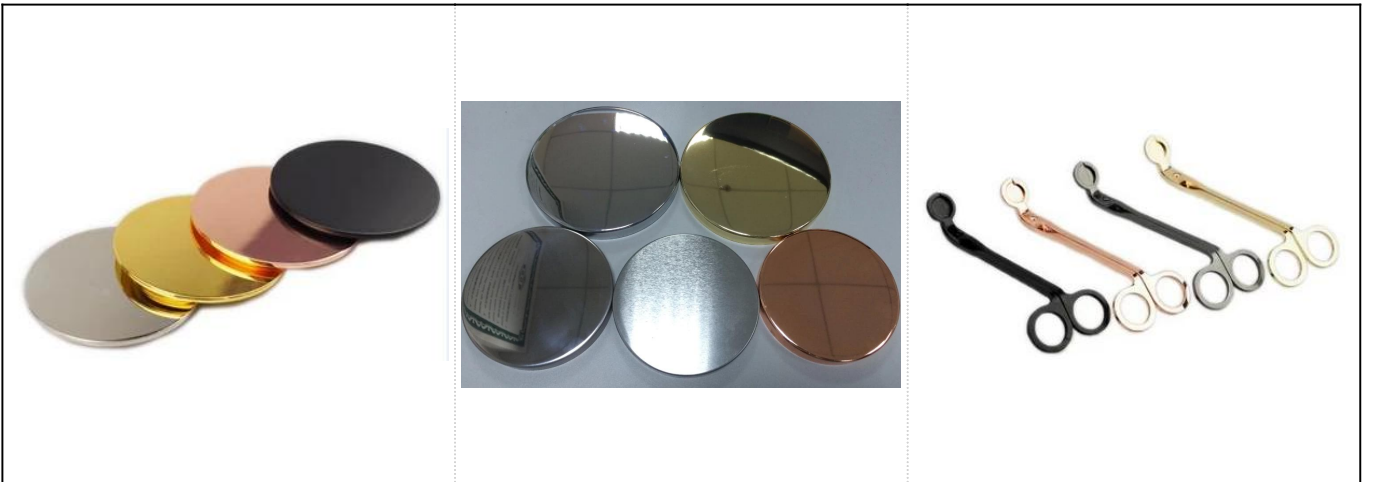

الملحقات المتطابقة: