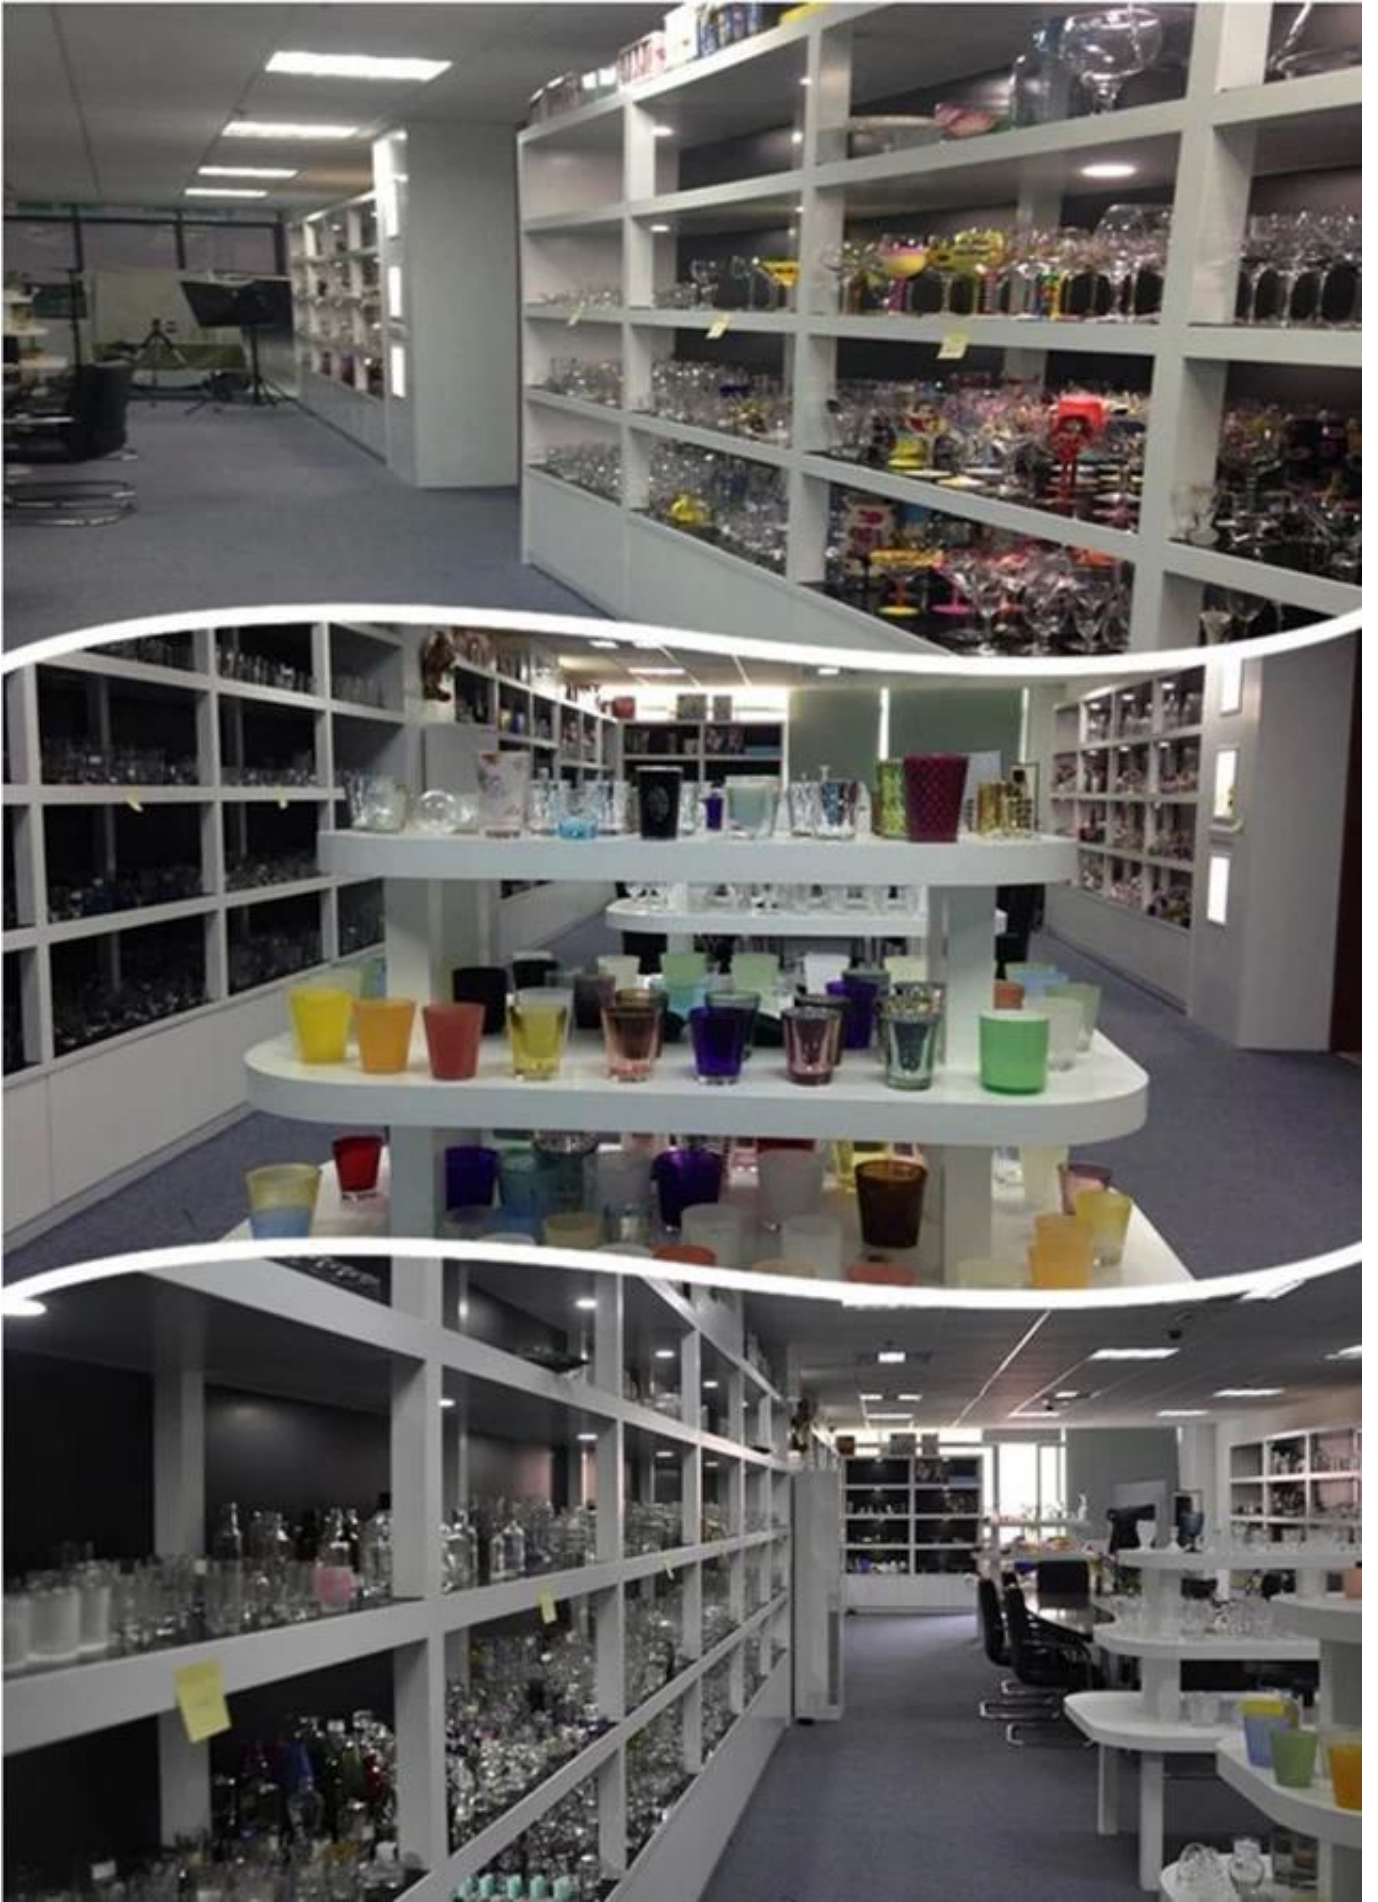

لدينا محاولة التجميل:

تاساج

فرقنا:

Happy day!

معرضنا:

شهادة:

اتصل بي

، للمزيد [حامل شمع السيراميك](http://www.okcandle.com) أو اي الأواني الزجاجية ،
 يرجى زيارة موقعنا الالكتروني <http://www.okcandle.com>
 أو ، يمكن ان تساعدك علي معرفه المزيد عن الولايات التالية: [الأسئلة المتداولة](#)