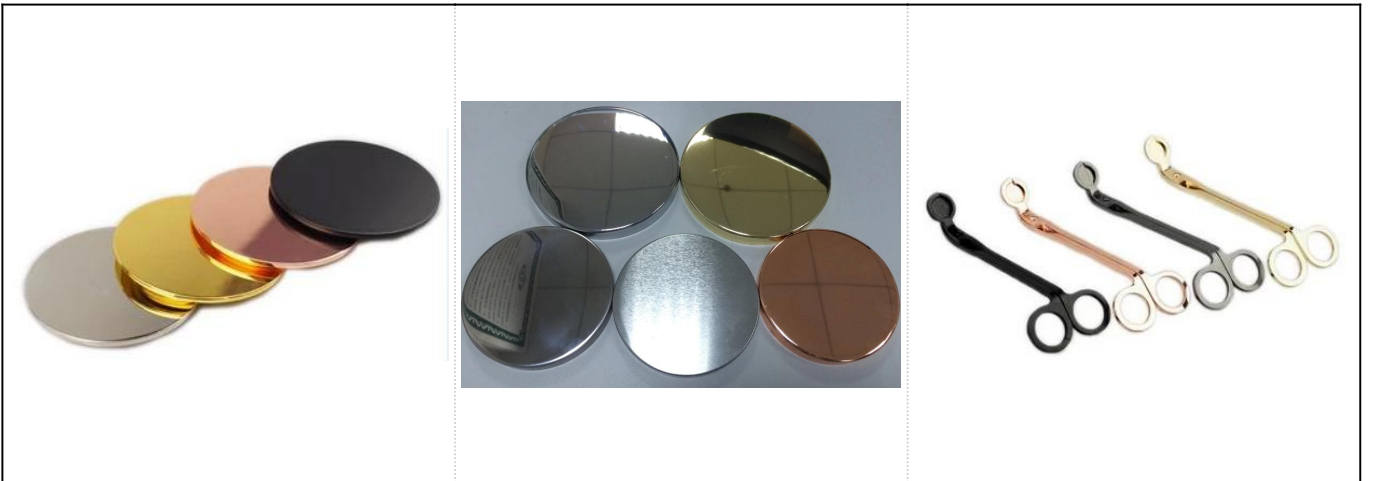

اكسسوارات أغطية شمعة: