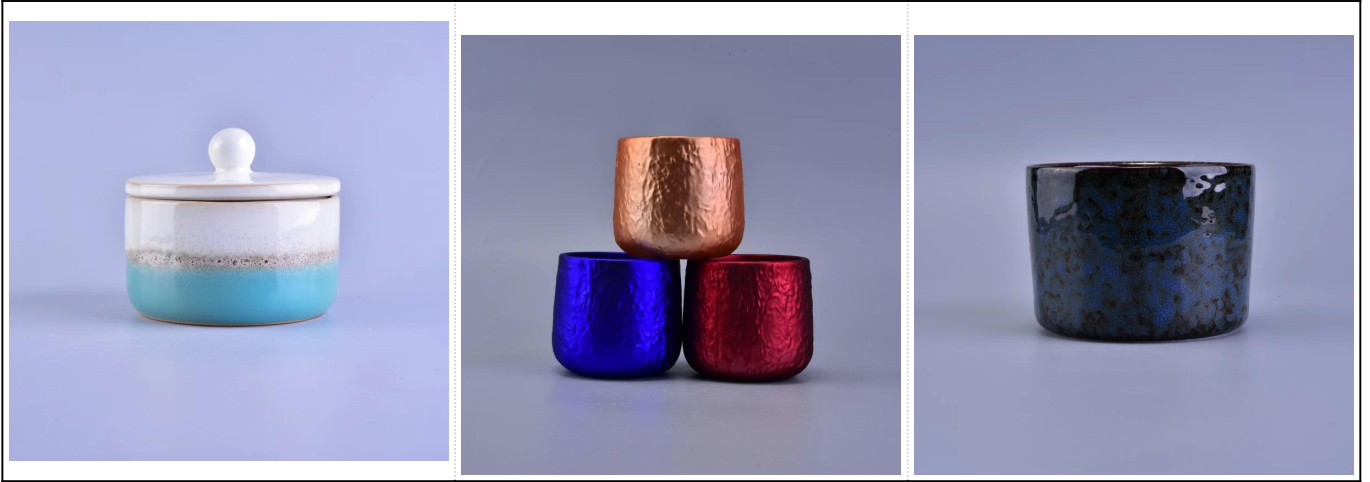

استخدام المنتج

1. الكمال للزينة الزفاف، ديكور المنزل، حزب، مأدبة إلخ ،
2. الكمال كواسطة رائع لحدث
3. وارتفع الرقم الزجاج [حامل شمعة](#) delicate ويمكن أن تزيين الداخل والخارج مع هذا .
4. وغيرها من المناسبات housewarmings هو هدية رائعة كما .

More Product Pictures

Office & Sample Room

[شنتشن صني زجاجات المحدودة](#) تأسست في عام 1992. لقد كنا في هذا المجال الصناعة لأكثر من 20 عاما، كما الصانع المهنية، ونحن المتخصصة في تصميم والأواني الزجاجية، وتصنيع الأواني الزجاجية وكذلك تصدير. لدينا مجموعة خطوط المنتجات من صناعة يدوية لجعل الآلة. أنتجنا بالفعل منتجات وفيرة الزجاج، إلخ. جميع [tabkeware](#)، [driking](#)، مثل [بهلوان الزجاج](#)، و[الزجاج البورسلينات](#)، [بالرصاص الزجاج](#)، [إناء](#)، [وعاء](#)، [حامل شمعة](#)، [ستيمواري](#)، [منفضة سجانر](#) استخدام الأواني الزجاجية اليومية، في المجموع هناك أكثر من 4000 أنماط مختلفة. لدينا فريق تصميم ممتاز لخلق منتجات مبتكرة وصارمة لمراقبة الجودة team Jasurance كذلك OEM / ODM serverice الجودة. يتم دعم