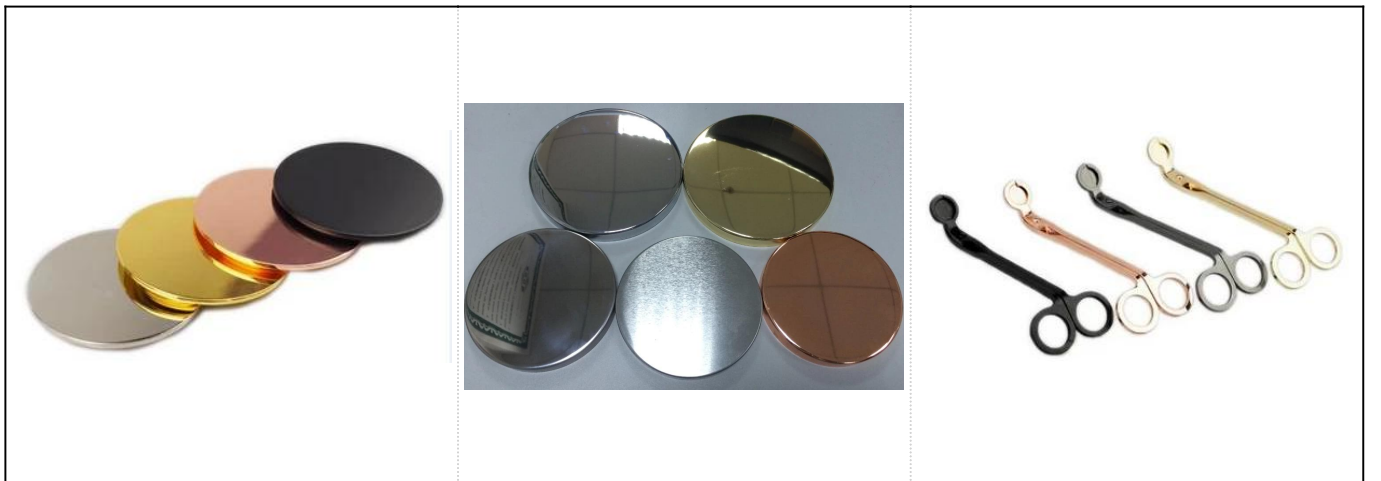

## Product Details

|            |  |
|------------|--|
| رقم الصنف. | SGGH17120913   |
| الأحجام    | 105mm أعلى ديا:<br>100mm أسفل ديا:<br>133mm ماكس:<br>82mm الطول:<br>300G الوزن:<br>675ml القدرة: |
| مواد       | سيراميك  |

  
More Product Pictures

الملحقات المتطابقة: