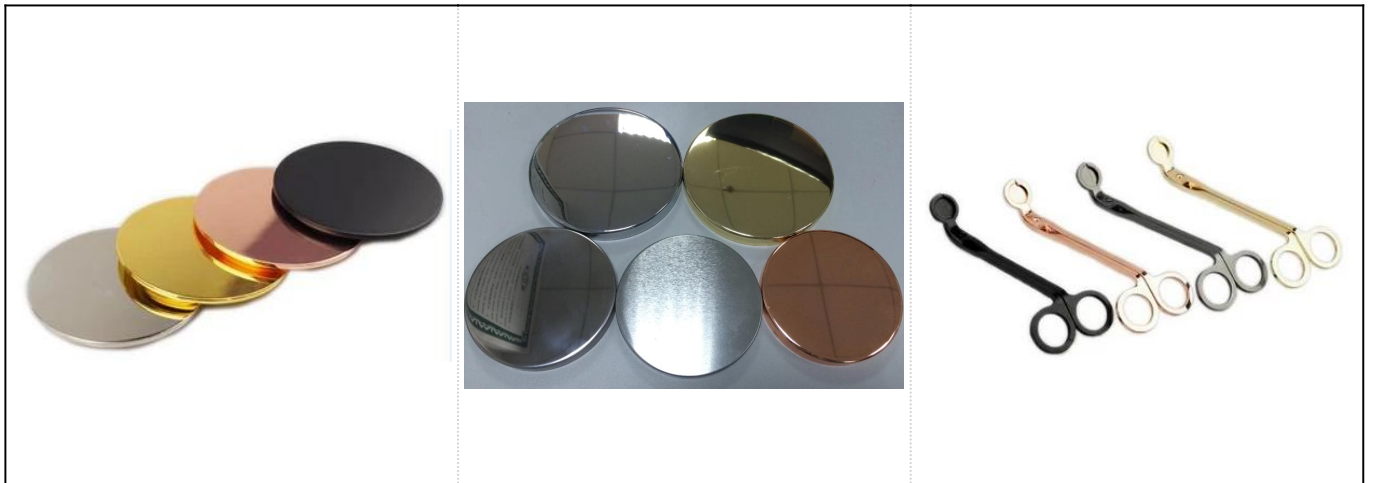

2 Contact Service Teams

+86-755-25643415

+86-755-25431456

frank@sunnyglassware.com

<http://www.okcandle.com>
<http://www.sunnyglassware.com>

A photograph of two women working at a computer workstation in an office setting.

Foresight The ways to Get New Items

الملحقات المتطابقة: