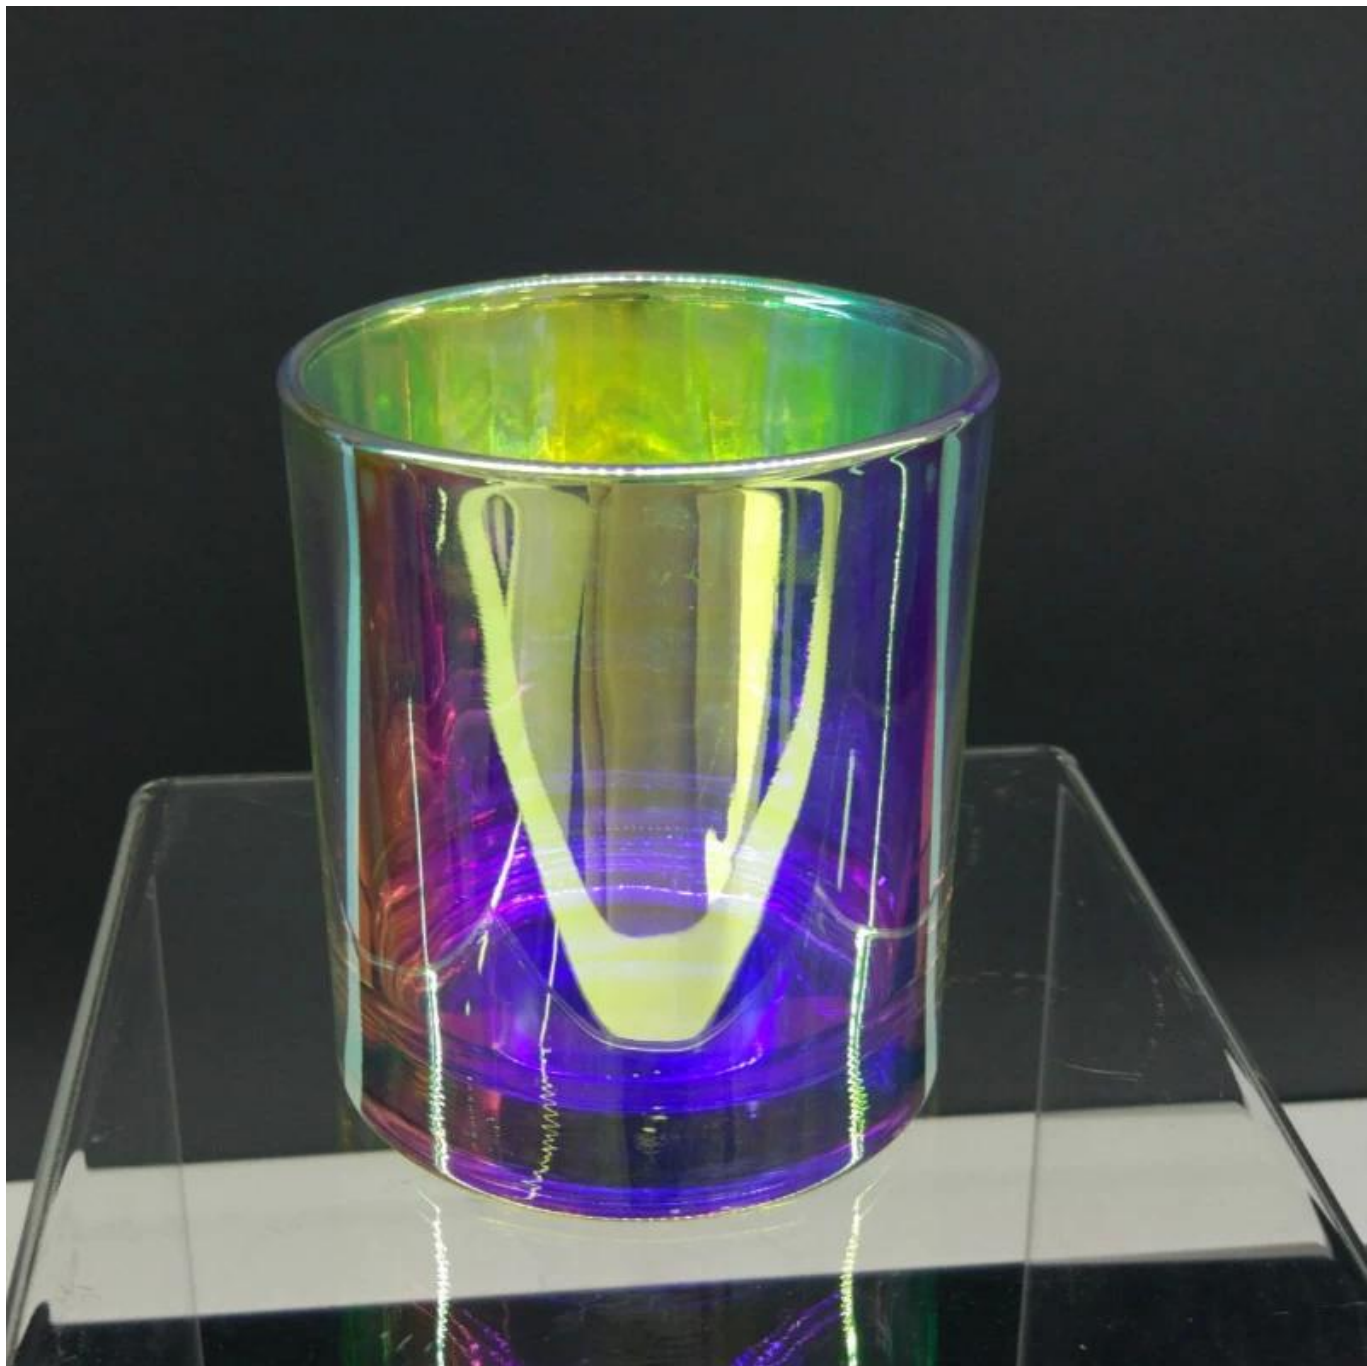

300ml 10 oz

Product Details

رقم العنصر	SG8090RX
مواد	مادة زجاجية عالية
معالجة	صناعة آلية
عينات الوقت	أيام في حالة وجود شكل وحجم الزجاج 1. 5 2. 15 يوما إذا دعت الحاجة إلى شكل جديد أو حجم الزجاج
التعبئة	التعبئة العادية ، 4 قطع في المربع الداخلي ، 48 قطعة في الكرتون
قدرة المنتج	قطعة في الشهر 500,000 ~ 1000000
موعد التسليم	في غضون 35 يومًا بعد تأكيد العينة والنظام
شروط الدفع	B / L مقدما والتوازن مقابل نسخة T / T إيداع 30٪ من
شحنة	ووكيل الشحن الخاص بك مقبول Express عن طريق البحر ، عن طريق الجو ، عن طريق
مواصفات المنتج	آلة صنع حرة الشموع الزجاجية نذري بجودة عالية .1. 2. مناسبة للاستخدام في الفندق ، المنزل ، إلخ. 3. إنها صديقة للبيئة 4. ASMT. يجتمع اختبار
لاختياراتك	1. تصاميم وأحجام مختلفة للاختيار . 2. أي لون رسمت ، الصقيع ، بالكهرباء ، نمط معالجة كارفر بالليزر 3. حزمة خاصة مثل التفاف يتقلص ، لون هدية مربع ، هدية مربع أبيض إلخ. 4. لدينا عمال حصريون لمراقبة الجودة 5. لدينا ورشة عمل ومستودع المهنية لضمان وقت التسليم