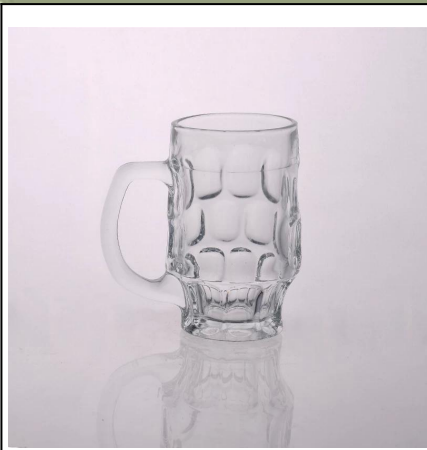

تصميمات زجاجية متنوعة من زجاج التمبر

Product Details

	رقم المنتج	SGJB15060207
	حجم	76 * 55 * 150MM
	سعة	360ML
	مادة	هايت الزجاج الأبيض
	حرفة	آلة مهب
	عينة	إيام 7
	شروط الدفع	L / C مقدما، والتوازن بعد أن ظهرت نسخة من T / T إيداع 30% بحلول
	شهادة	FDA، LFGB، الغذاء الآمن، وطبق اختبار غسالة
لاختبارك	1، أي طباعة الشعار على الجسم الزجاجي ، 2، أي لون رسمها، بلوري، والطلاء بالكهرباء، ليزر شعار النهاية 3، التعبئة الخاصة مثل لف يتقلص، لون هدية مربع، مربع أبيض الخ 4، أي الشكل والحجم تلبية الحاجة الخاصة بك	

More Product Pictures

Similar Products Link

تنقش القدر البيرة

ماء الزجاج البيرة القدر 180Z

زجاج كوب حلب مع صورة

Office & Sample Room

Factory Show

ملاحح الشهر الزجاج المنفوخ