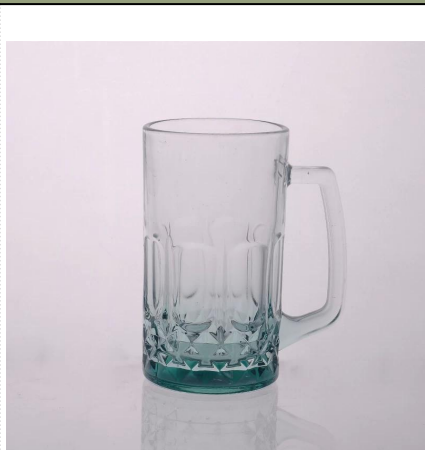

تصميمات زجاجية متنوعة من زجاج التمبر

Product Details

	رقم المنتج	SGJB15060207
	حجم	76 * 55 * 150MM
	سعة	360ML
	مادة	هايت الزجاج الأبيض
	حرفة	آلة مهب
	عينة	إيام 7
	شروط الدفع	L / C مقدما، والتوازن بعد أن ظهرت نسخة من T / T إيداع 30% بحلول
	شهادة	FDA، LFGB، الغذاء الآمن، وطبق اختبار غسالة
لاختبارك	1، أي طباعة الشعار على الجسم الزجاجي ، 2، أي لون رسمها، بلوري، والطلاء بالكهرباء، ليزر شعار النهاية 3، التعبئة الخاصة مثل لف يتقلص، لون هدية مربع، مربع أبيض الخ 4، أي الشكل والحجم تلبية الحاجة الخاصة بك	

More Product Pictures

Similar Products Link

تنقش القدر البيرة

ماء الزجاج البيرة القدر 180Z

زجاج كوب حلب مع صورة

Office & Sample Room

Factory Show

ملاحح الشهر الزجاج المنفوخ