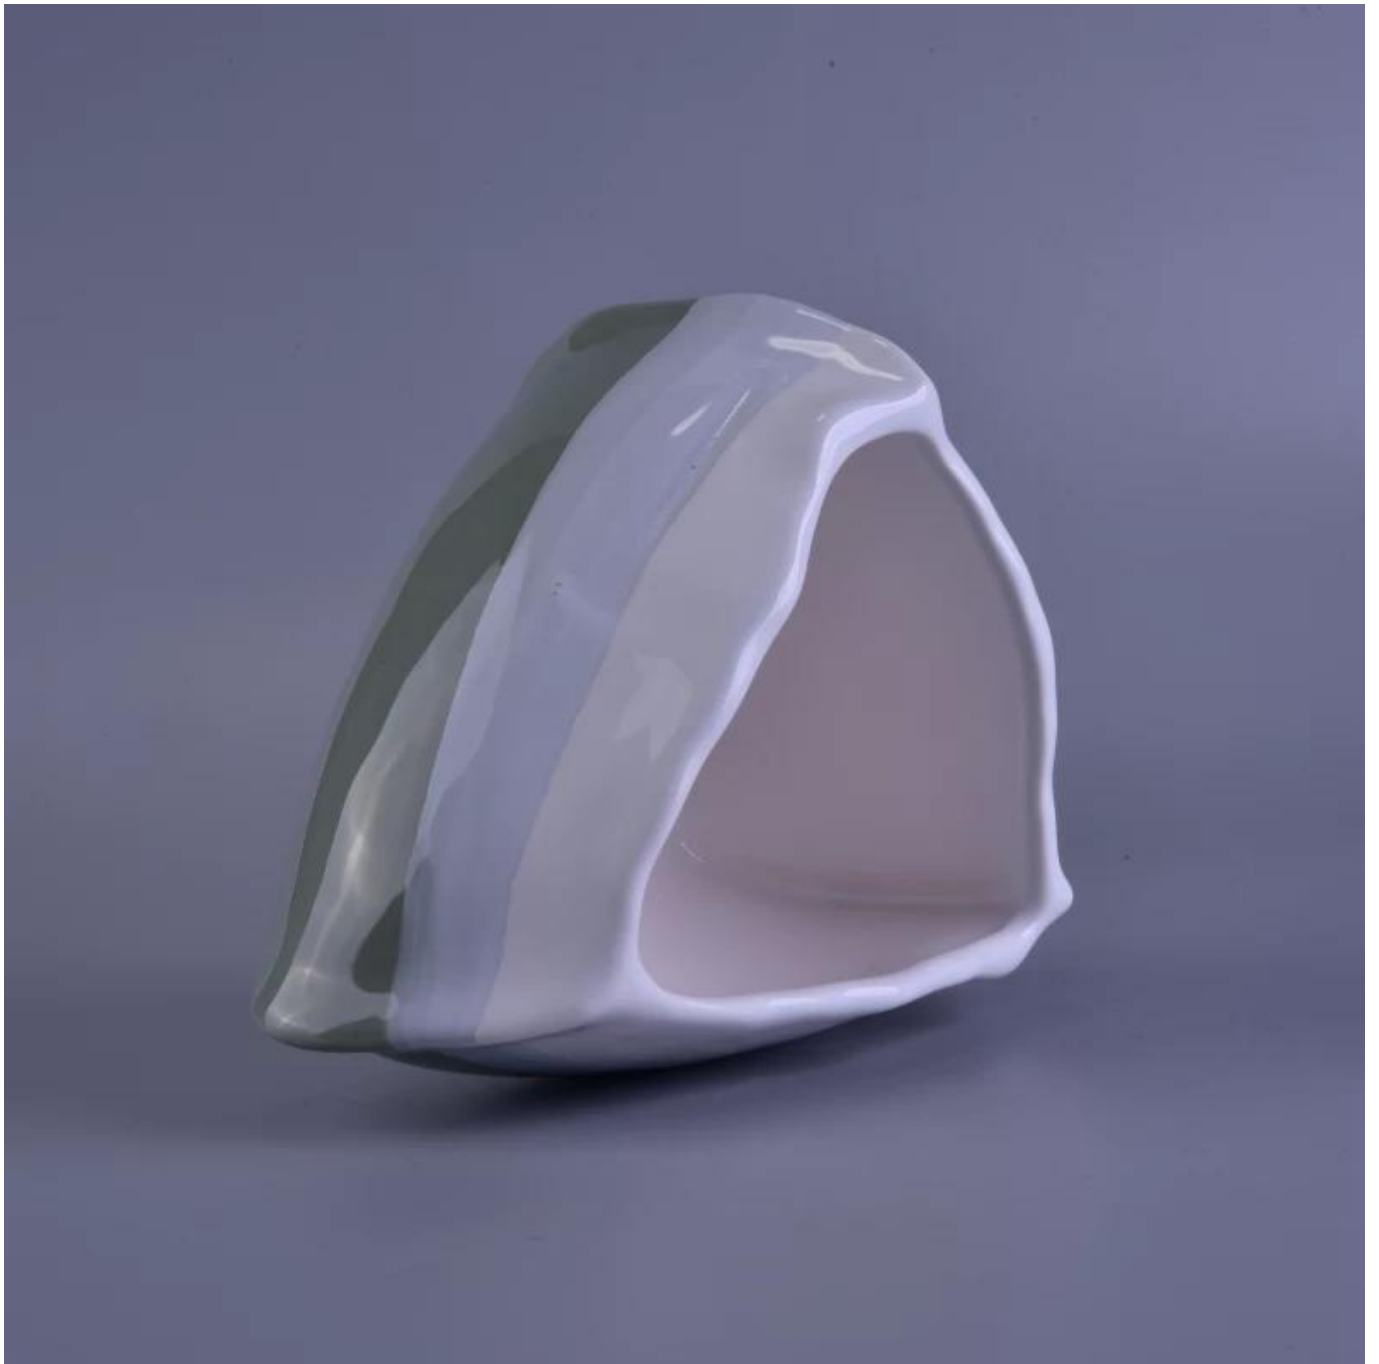

Product Details

اسم العنصر	حديد شكل وصوله مثلث الزخرفية السفن شمعة السيراميك
رقم الصنف	SGZY16112303
حجم	12cmxكبار ديا: 15 11cmxديا القول: 13 الطول: 9.8 سم والوزن 364 السعة: 750 مل الشمع OZ حول يملأ 20
اسم العلامة التجارية	عرف
عينة من الزمن	1. أيام في الوجود في شكل وحجم المنتجات 5 2. 15 يوما إذا كنت بحاجة الى شكل جديد وحجم المنتجات
حزم	في الكرتون الخ التصدير مع مقسم البيض 48pcs / 36PCS / PCSالتعبئة والتغليف الأمن طبيعية 24
موك	5,000pcs
موعد التسليم	في غضون 35 يوما بعد تأكيد النظام
شروط الدفع	B / L إيداع 30% بحلول ر / ر مقدما، والتوازن بعد أن ظهرت نسخة من
ميزة المنتج	1.High الجودة وبأسعار تنافسية 2.Meet FDA, SGS, LFGB اختبار الخ 3.Eco الصديقة 4.لحفل الزفاف، الطرف، المنزل، وما إلى ذلك شريط Widely.ينطبق 5.Machine قدم

More Product Pictures

Similar Products Link

□□□□ □□□□ □□□□ □□□□□□

□□□□ □□□□□□ □□□□□ □□□□

زهرة شكل اسطوانة اليشم
الأصفر اللون زخرفة الزجاج
شمعة جرة حامل شمعة

Office & Sample Room

Factory Show

ملامح الزجاج المنفوخ الشهير