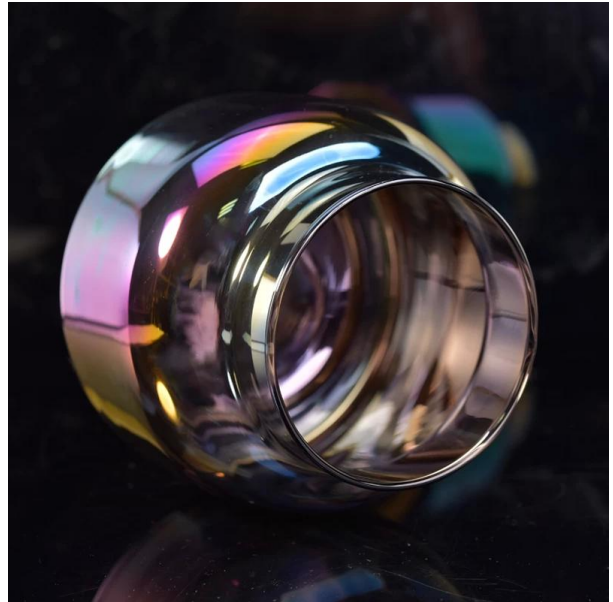

2. زجاج عالي الجودة مع أسعار تنافسيه

3. حجم مختلف لاختيارك

4. ثلاثة ألوان للاختيار الخاص بك: فضه/اسود/ابيض ، بانتون اللون

1. هذا النوع من المنتجات مصنوعة من المواد الزجاجية عاليه الجودة.

2. ومن صديقه للبيئة جدا والطبيعية.