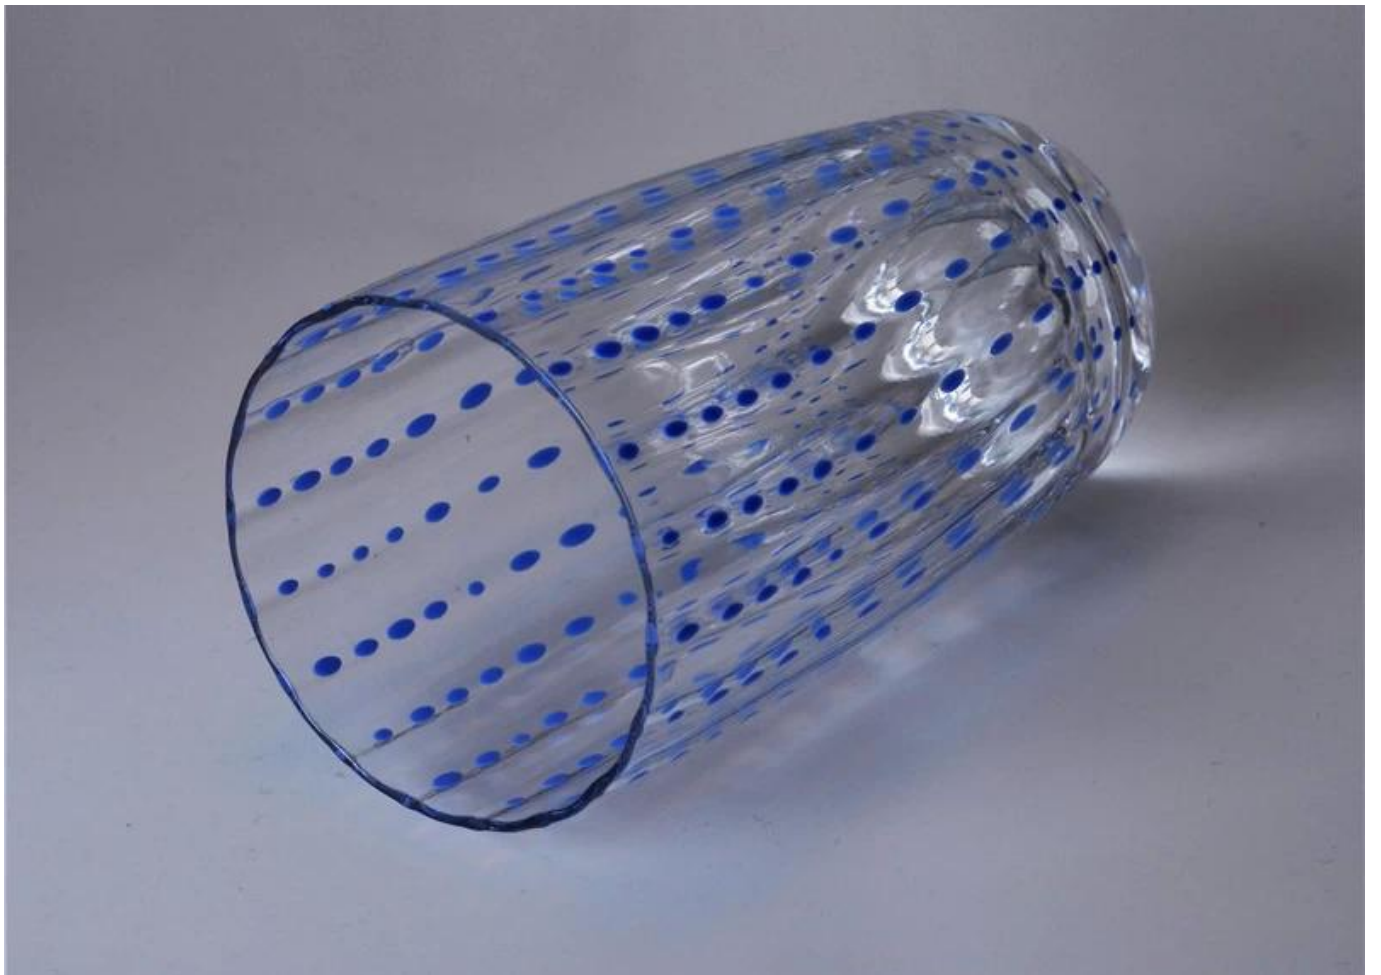

## النقاط الزرقاء في مهب الفم الزجاج جرة شمعة

### Product Details

البند عدد	SGLYP16031112
المواد	الزجاج والطلاء
الحرف والمعالجة العميقة	الفم جرة زجاج شمعة في مهب
الوقت عينة	أيام إذا كان هناك المخزون الحالي من هذا التصميم. 1-5 . 10-2 أيام، إذا كنت بحاجة إلى تصميم جديد أو الحجم
الرئيسية الأعراف	1- كأصحاب شمعة نذري. 2- الديكور في المنزل، حفل زفاف، فندق، مطعم، الطرف، مأدبة 3- ليلة الإضاءة، لهجة الإضاءة. 4- الرائحة زيت التدفئة. 5- إبريق الأغذية الأكثر دفئا. 6- وكخيار هدية. 7- وآخرون .
مميزات المنتجات	ديكور <a href="#">حاملات الشموع الزجاجية</a> من جودة عالية. 1- 2- صديقة للبيئة. 3- تجتمع الجمعية الأمريكية اختبار. 4- تخصيص الخدمة .

### More Product Pictures