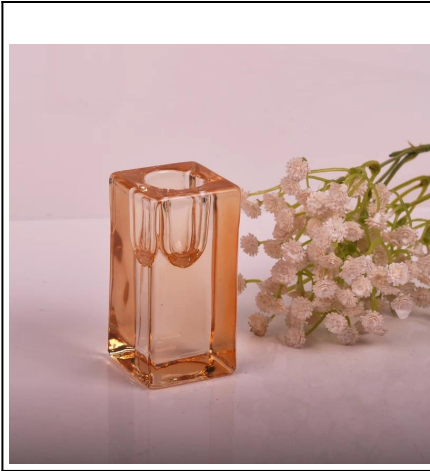

## Product Details

رقم المقالة.	SGLYP18012502
مواد	كاس صودا بطعم الليمون
حرفة	مصنوع يدويا شمعدانات الزجاج شمعة
عينات الوقت	1. أيام، إذا الأشكال والأحجام الموجودة 5 2. 15 أيام، إذا كنت في حاجة الى شكل وحجم جديد
التعبئة والتغليف	التعبئة العادية 24 أو 36 قطع في الكرتون تصدير أقسام كرتون
سعة المنتج	قطعة شهريا 500,000 ~ 1,000,000
توصيل	ضمن 35 أيام بعد العينة المعتمدة والنظام
شروط الدفع	نسخة b / a مقدما والتوازن ضد t / t ودائع بواسطة 30%
الشحن	بحرا، جوا، بواسطة اكسبرس و وكيل التسليم هو مقبول
خصائص المنتج	1. مناسبة للاستخدام في الحانة، الفندق، المطاعم، المنازل، الخ. 2. لمراقبة الجودة Q / C المهنية 3. كومتيتيف الأسعار والجودة
لاختبارك	1. أي شعار الطباعة مربع الزجاج 2. أي لون رسمت، الباردة، الكهربائي، اللوحة القطع بالليزر لإنهاء 3. حزمة خاصة كما يتقلص الفيلم، لون هدية مربع، هدية مربع أبيض، الخ. 4. فتح شكل جديد من الزجاج، الخشب، البلاستيك أو المعادن كما تريد 5. مختلف الأحجام والأشكال لتناسب احتياجاتك

## More Product Pictures

[Similar Products Link](#)