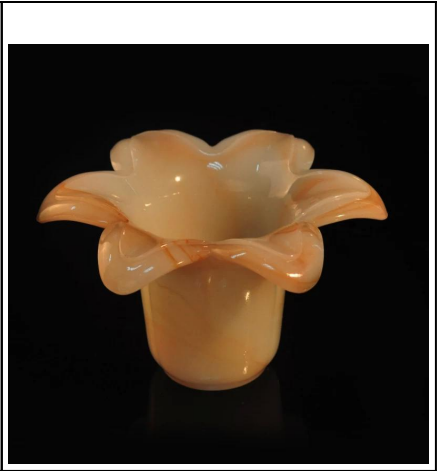

## Product Details

رقم المقالة.	SGLYP18012502
مواد	كاس صودا بطعم الليمون
حرفة	مصنوع يدويا شمعدانات الزجاج شمعة
عينات الوقت	1. أيام، إذا الأشكال والأحجام الموجودة 5 2. 15 أيام، إذا كنت في حاجة الى شكل وحجم جديد
التعبئة والتغليف	التعبئة العادية 24 أو 36 قطع في الكرتون تصدير أقسام كرتون
سعة المنتج	قطعة شهريا 500,000 ~ 1,000,000
توصيل	ضمن 35 أيام بعد العينة المعتمدة والنظام
شروط الدفع	نسخة b / a مقدما والتوازن ضد t / t ودائع بواسطة 30%
الشحن	بحرا، جوا، بواسطة اكسبرس و وكيل التسليم هو مقبول
خصائص المنتج	1. مناسبة للاستخدام في الحانة، الفندق، المطاعم، المنازل، الخ. 2. لمراقبة الجودة Q / C المهنية 3. كومتيتيف الأسعار والجودة
لاختبارك	1. أي شعار الطباعة مربع الزجاج 2. أي لون رسمت، الباردة، الكهربائي، اللوحة القطع بالليزر لإنهاء 3. حزمة خاصة كما يتقلص الفيلم، لون هدية مربع، هدية مربع أبيض، الخ. 4. فتح شكل جديد من الزجاج، الخشب، البلاستيك أو المعادن كما تريد 5. مختلف الأحجام والأشكال لتناسب احتياجاتك

## More Product Pictures

[Similar Products Link](#)