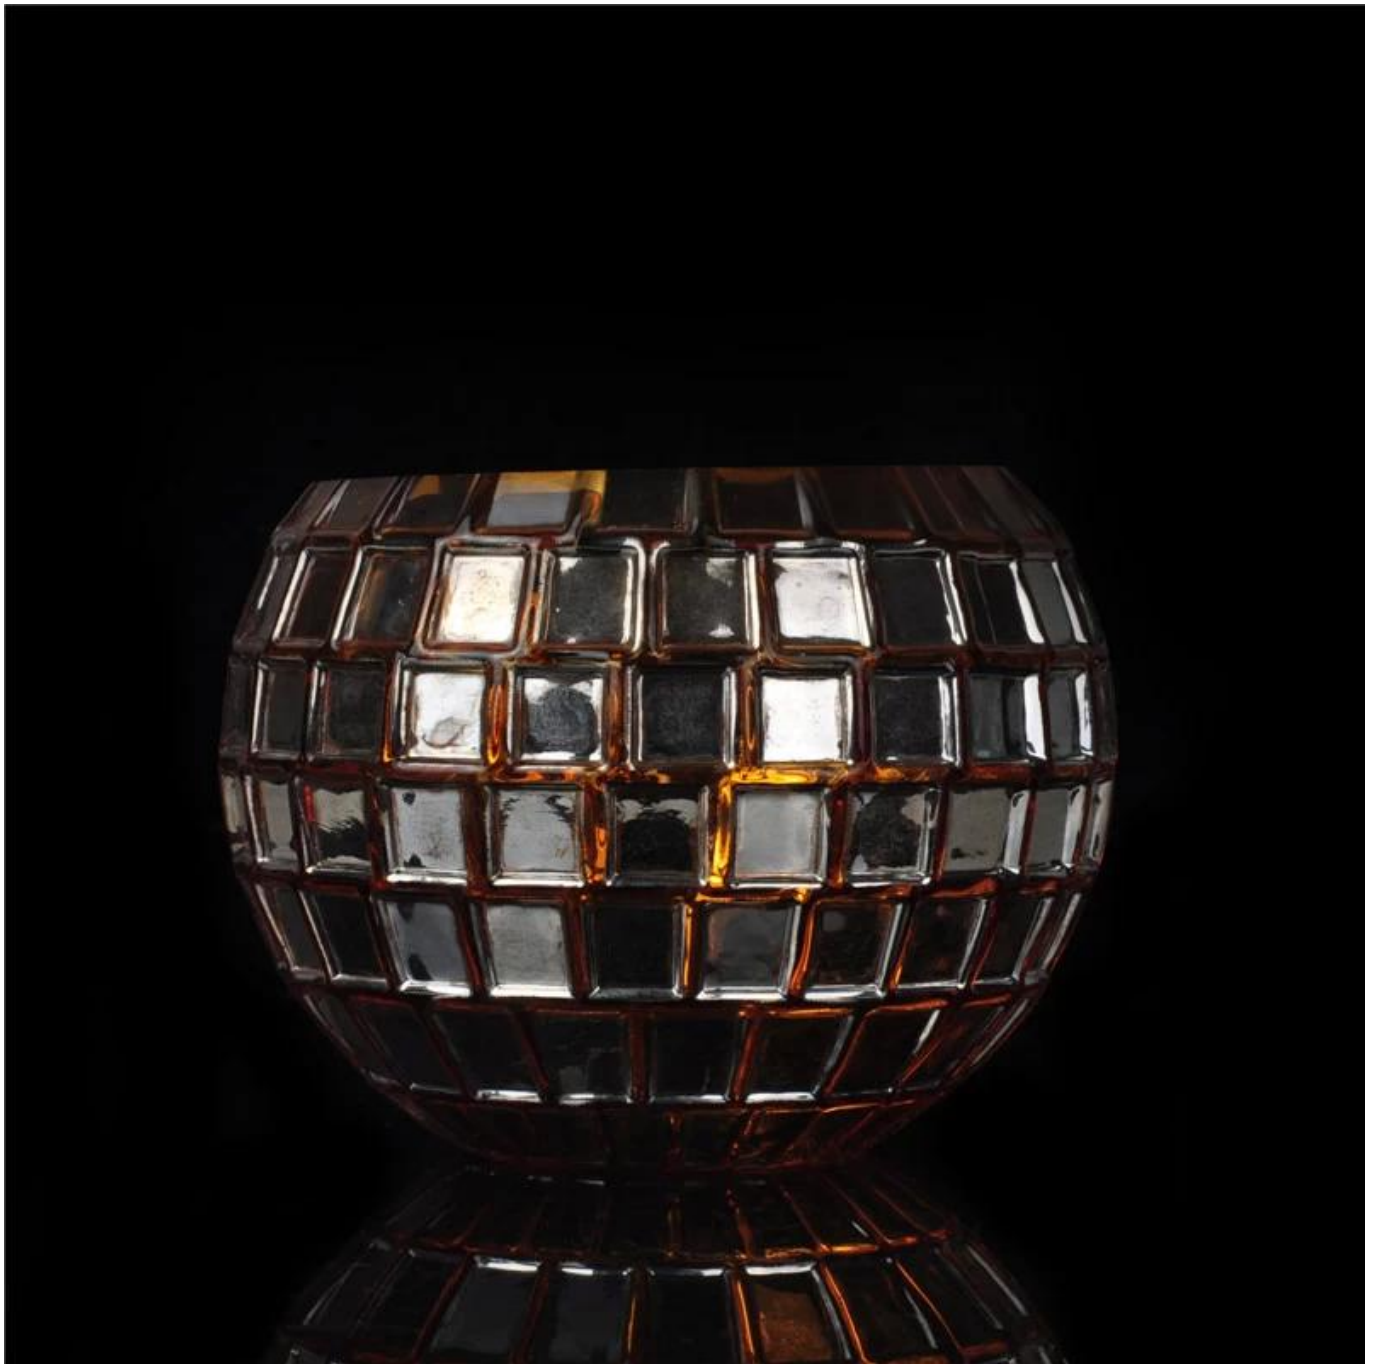

Product Details

	□□ □□□□□	SGXH15113010
	حجم	115 * 69 * 114MM 150
	سعة	1119ml
	مادة	هايت الزجاج الأبيض
	لون غطاء	بالكهرباء، أي حسب الطلب متاح
	عينة	7 أيام
	شروط الدفع	L / C مقدما، والتوازن بعد أن ظهرت نسخة من T / T إيداع 30% بحلول C
	شهادة	FDA، LFGB، الغذاء الآمن، وطبق اختبار غسالة
	لاختيارك	1، أي طباعة الشعار على الجسم الزجاجي، 2، أي لون رسمها، بلوري، والطلاء بالكهرباء، ليزر شعار النهاية 3، التعبئة الخاصة مثل لف يتقلص، لون هدية مربع، مربع أبيض الخ 4، أي الشكل والحجم تلبية الحاجة الخاصة بك

More Product Pictures

Similar Products Link

هايت حامل الزجاج إعصار شمعة
مع اللون رسمت

وقف الزجاج حامل شمعة

حامل شمعة القدر

Office & Sample Room

Factory Show

ملاحم الشهر الزجاج المنفوخ