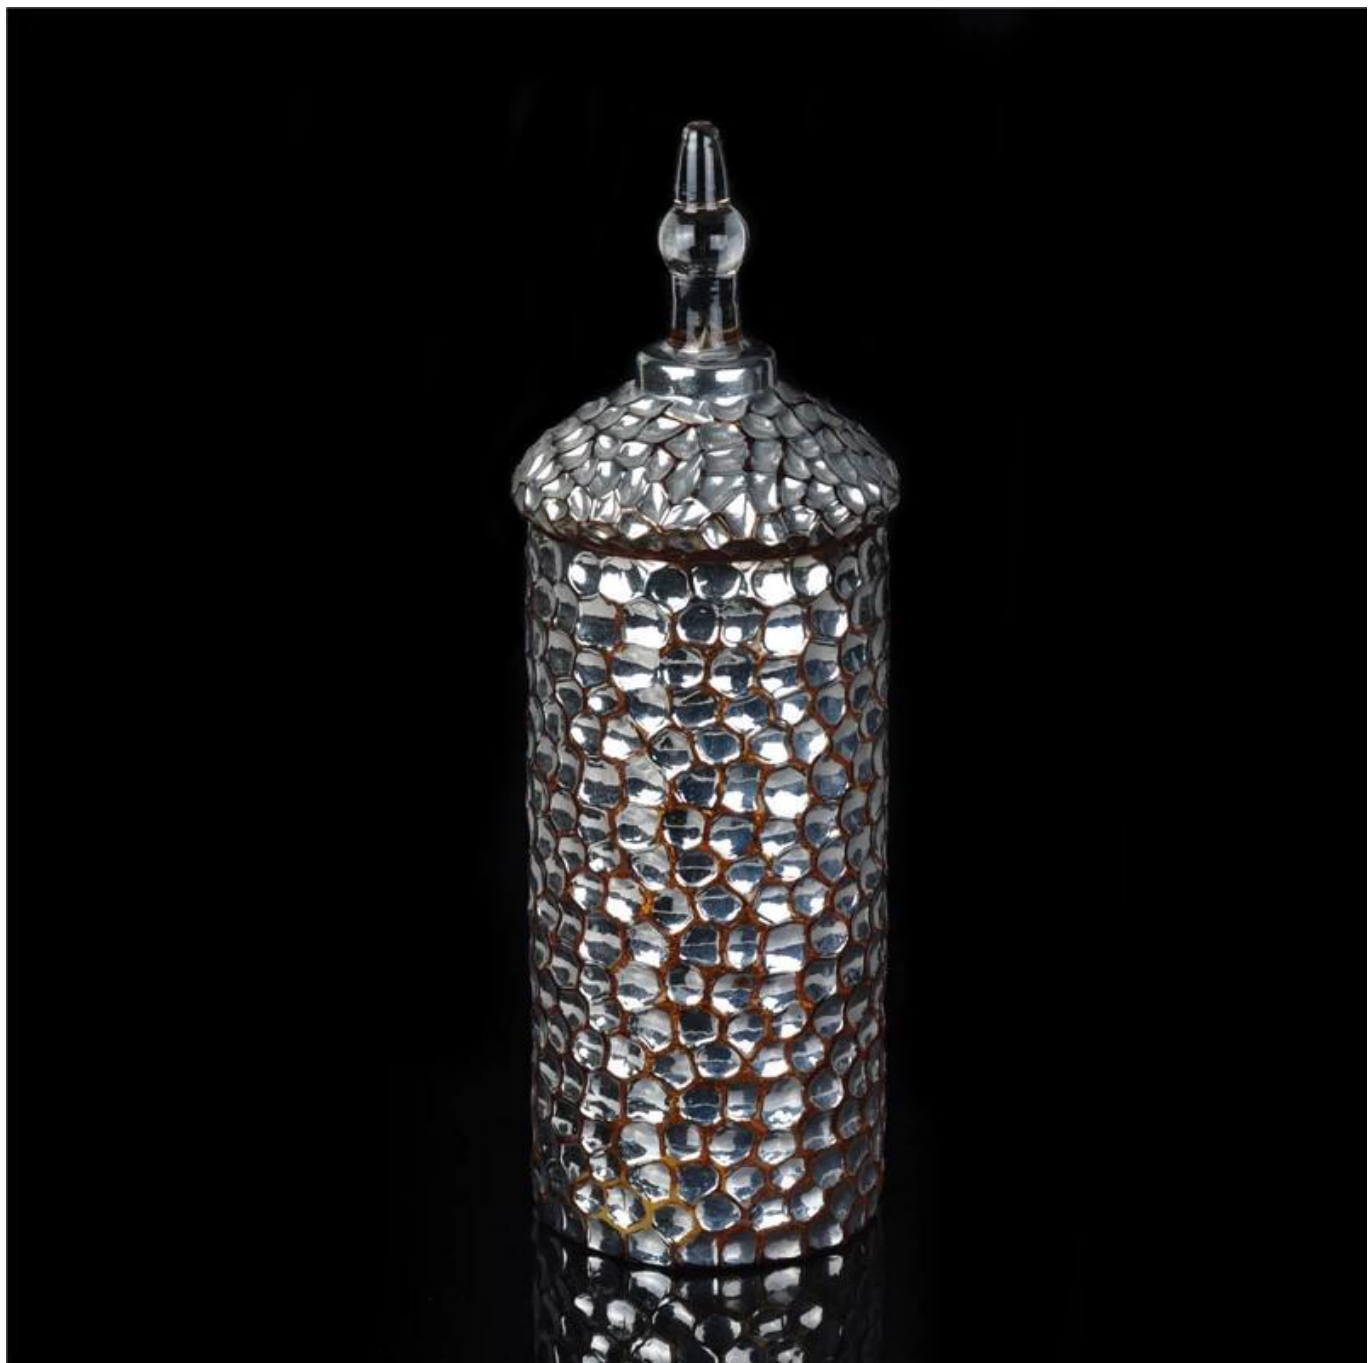

شروط الدفع	b / ا مقدما، التوازن بعد تظهر نسخة من t / t ودائع بواسطة 30%
ميزة المنتج	1. جودة عالية وأسعار تنافسية. 2. ميت فدا، سغس، لغب اختبار الخ. 3. صديقة للبيئة 4. وبدلي ينطبق على الزفاف، حزب، منزل، بار الخ 5. صنع آلة

More Product Pictures