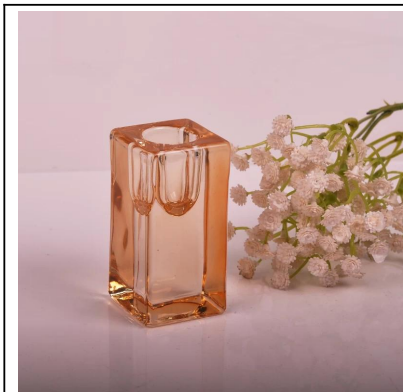

Product Details

رقم المقالة.	sglyp17042410
مواد	الصودا الزجاج الجير
حرفي	اله مصنوعة من الزجاج شمعه حامل
عينات الوقت	أيام ، إذا كانت الاشكال والاحجام موجودة 1.5 2.15 يوما ، إذا كنت في حاجة إلى شكل جديد وحجم
تغليف	التعبئة العادية 24 أو أجهزه الكمبيوتر 365 في الكرتون تقسيم
طاقة المنتج	قطعه في الشهر 500,000 ~ 1,000,000
تسليم	في غضون 35 يوما بعد الموافقة علي العينة والنظام
شروط الدفع	b/l مقدما والتوازن ضد النسخة t/t ودائع بنسبه 30 % من قبل
شحن	عن طريق البحر ، عن طريق الهواء ، والتعبير عن وكيل التسليم ومن المقبول
خصائص المنتج	مناسبه للاستخدام في الحانات ، والفنادق ، والمطاعم ، والمنازل ، الخ . 1. لمراقبه الجودة q/c . 2. المهنية 3-الأسعار والنوعية التنافسية
لاختبارك	1. اي شعار الطباعة الزجاج مربع 2. اي لون مطلي ، والبرد ، والطلاء الكهربائي ، والطلاء قطع الليزر لإنهاء 3. حزمه خاصه وتقليص الفيلم ، ولون هديه مربع ، مربع هديه بيضاء ، الخ . 4. فتح شكل جديد من الزجاج والخشب والبلاستيك أو المعادن كما تريد 5. مختلف الاحجام والاشكال لتناسب احتياجاتك

More Product Pictures

Similar Products Link

Office & Sample Room

Factory Show

[الصفحة الرئيسية مره أخرى](#)