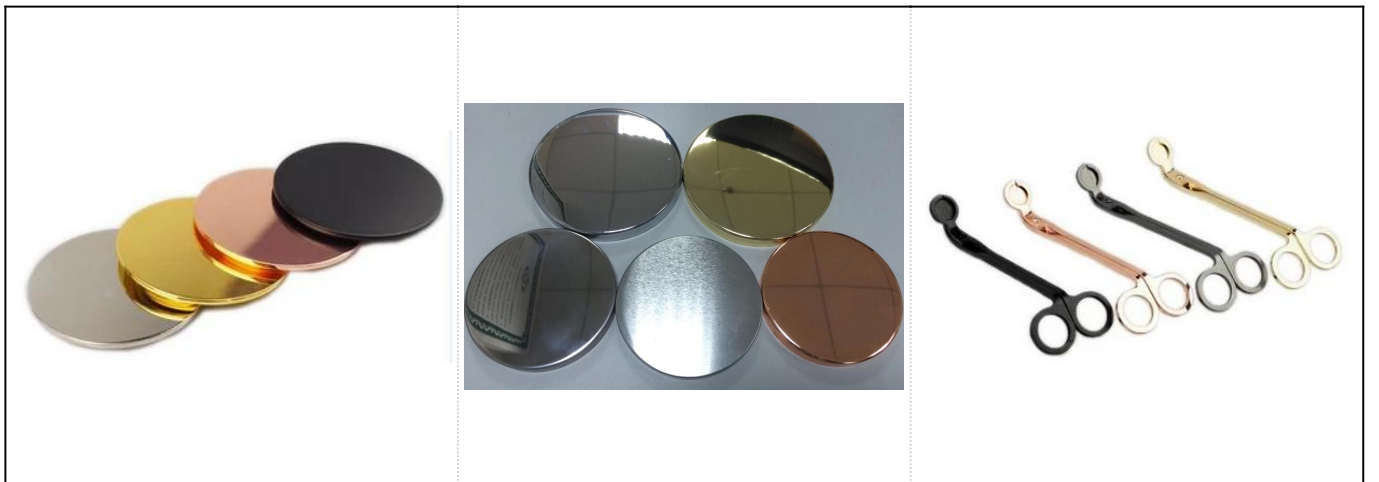

## تفاصيل المنتجات

اسم	ماتي أسود جرة قطع الزجاج الجرار شمعة مع غطاء فاخر روز الذهب
تفاصيل العنصر	البند رقم: SGKS18032710 dia: 107mm أعلى قطره السفلي: 107mm الارتفاع: 85 ملم الوزن: 450 جرام السعة: 495 مل
مواد	زجاج
مستلزمات	غطاء ، الزجاج / المعادن / غطاء الخشب ، الخ

  
More Product Pictures

الملحقات المتطابقة: