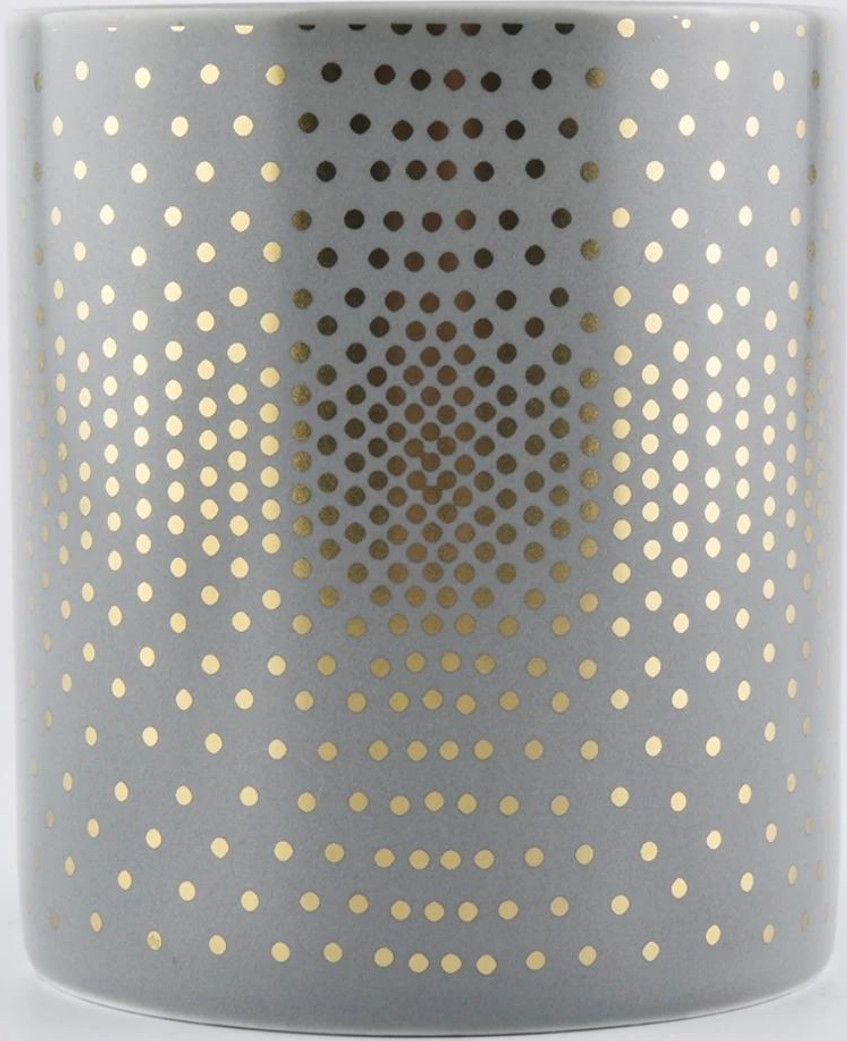

اقطعها	أعلى ديا: 88 ملم ضياء سفلي: 88 ملم الارتفاع: 101 ملم الوزن: 381 جرام السعة: ٤٢٢ مل
سعة	حوامل شموع بأحجام مختلفة إلخ. متوفرة
وقت الحصول على العينات	يوم في حالة وجود شكل وحجم المنتجات 1.5 2.15 يومًا إذا كنت بحاجة إلى شكل وحجم جديدين للمنتجات
صفقة	التعبئة الأمنية العادية 24 قطعة / 36 قطعة / 48 قطعة وهلم جرا لكرتون التصدير مع مقسم البيض
موك	3000 قطعة
موعد التسليم	في غضون 55 يومًا من تأكيد الطلب
شروط الدفع	B / L مقدما ، الرصيد بعد إظهار نسخة T / T إيداع 30% من
خصائص المنتج	1. جودة عالية وأسعار تنافسية. 2. ASTM اختبار 3. البيئية 4. إنه يهدف على نطاق واسع إلى حفلات الزفاف والحفلات والمنزل والحانات وما إلى ذلك. 5. كوتتيانير السيراميك مع زخرفة التحويل