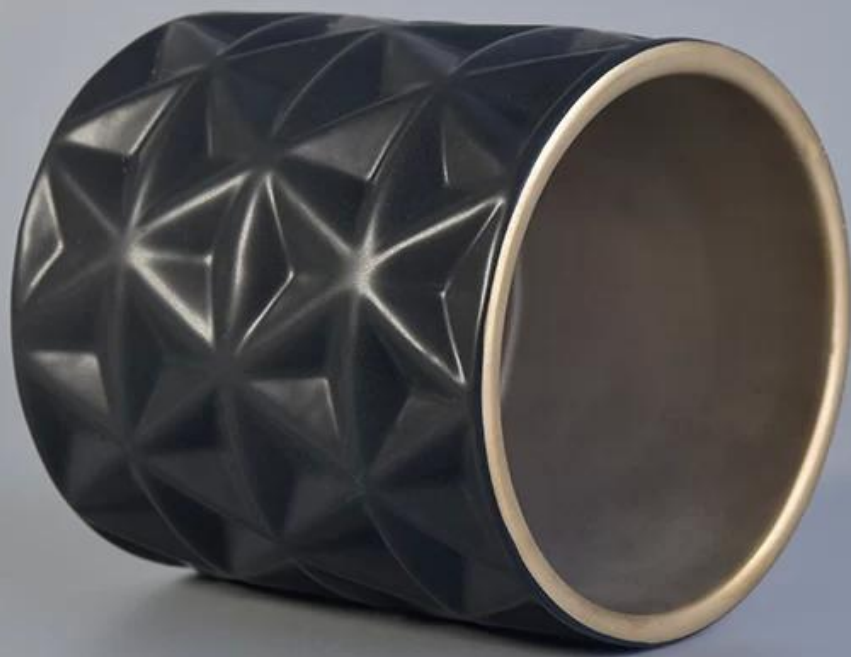

Product Details

رقم الصنف	SGXYT17120902
الأحجام	100mm أعلى ديا: 102mm أسفل ديا: 108mm الطول: 465G الوزن: 585ml القدرة:
مواد	سيراميك
مستلزمات	غطاء، السيراميك / المعادن / غطاء الخشب، الشمع، الفتيل، القص الخ
إنهاء	صائق، لون الطلاء، الزئبق، الليزر، بلوري، تصفيح، المزجج الخ
التعبئة	1. قطع لكل معيار التصدير التعبئة الكرتون 24/36/48/72 2. اللون / أبيض / البني مربع التعبئة 3. هدية مربع التعبئة الفاخرة 4. تقلص التعبئة 5. الفردية / مجموعة مربع التعبئة 6. التعبئة المخصصة
قوتنا	نحن المهنية الصانع شمعة حامل، الرئيسية في أنواع مختلفة من حاملي الشموع، بدءا من حامل شمعة الزجاج، حامل شمعة 1. السيراميك، حامل شمعة الرخام، حامل شمعة ملموسة، حامل شمعة القصدير، غير القابل للصدأ شمعة جرة الخ. 2. مثالية للمنزل / مخزن / سوبر ماركت / مطعم / فندق / بار / كنف الخ 3. مع مصمم محترف فريق، أي يستطيع ساعدت تصميم وفتح قالب جديد يؤسس على متطلبك. 4. تجهيز بعد: طلاء اللون، الطلاء، الزئبق، قزحي الألوان، النقش، الطباعة، صائق، رذاذ اللون، فاترة، الذهب تصفيح، الرسم باليد الخ. 5. موك الصغيرة هو مقبول. لدينا المنتجات العادية لدعم لك
خدمتنا	* الرد عليك خلال 24 ساعة * * نطاقات من المنتجات لاختياراتك * * تماما نظام الإنتاج * * العمال المهرة مصنع * * كلا آلة خط و اليدوية خط لخدمتكم * * فريق مراقبة الجودة من ذوي الخبرة فحص المنتجات بشكل شامل وصارم وفقا لمعيار أقل * المبدع مصمم الابتكار حديثا أكثر من 15 أنماط شهريا * المهنية قسم اللوجستية قسم إلى باب الخدمة
موك	3000PCS

More Product Pictures

الملحقات المتطابقة:

Office & Sample Room

مشمس زجاجيات هي الرائدة حامل شمعدانات المورد في الصين منذ 1992، لدينا الزجاج / السيراميك / الجرار شمعة ملموسة الخ و أتسوريز المتطابقة أساسا التصدير إلى الولايات المتحدة الأمريكية، الاتحاد الأوروبي، الاتحاد الأفريقي على مدى أكثر من سنوات الخبرة 24. نحن بدقة مع الجودة، لدينا فريق مراقبة الجودة فحص المنتجات من المواد الخام إلى الإنتاج ثم التعبئة خطوة بخطوة، التفطيش بدقة وفقا لمعيار أقل.