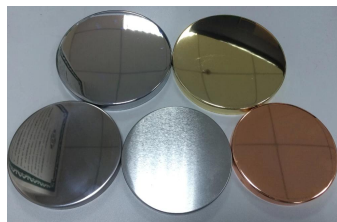

More Product Pictures

الملحقات المتطابقة:

Office & Sample Room

الأواني الزجاجية المشمسة هي الرائدة حاملة شمعه في الصين منذ 1992 ، لدينا الزجاج/السيراميك/الجرار شمعه ملموسه الخ ومطابقه الزينة بشكل رئيسي التصدير إلى الولايات الامريكه ، الاتحاد الأوروبي ، علي مدي أكثر من 24 عاما الخبرة. نحن بدقه مع الجودة ، وفريق مراقبه الجودة لدينا فحص المنتجات من المواد الخام إلى الإنتاج ثم إلى التعبئة خطوه خطوه ، والتفتيش بدقه وفقا لمعيار العقل.