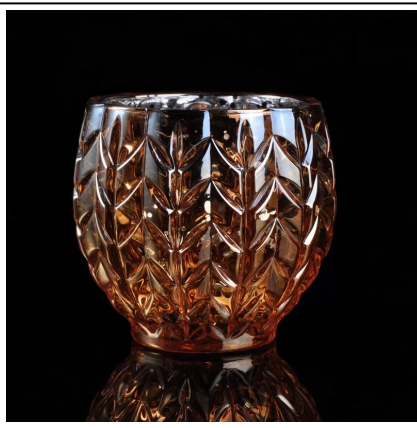

Product Details

رقم المنتج	SGLYP16101312
المواد	ارتفاع الزجاج المواد البيضاء
الحرف اليدوية	زجاج شمعة جرة مصنوعة يدوياً
وقت التدقيق	القائمة المنتجات، عينة وقت 5 أيام-1 2-الحاجة إلى إعادة العفن، عينة الوقت 15 يوماً
حزمة	التعبئة العامة، 48/كرتون
القدرات	إلى 1,000,000/شهر 500,000
وقت التسليم	يوماً بعد تأكيد العينة والنظام 35
شروط الدفع	تي/تي 30% كدفعة مقدمة، دفع الرصيد المستحق انظر نسخة من بوليصة الشحن
النقل	النقل البحري، النقل الجوي، والتوصيل السريع الدولي؛ الصيوف مكان مخصص للشحن
مميزات المنتج	مصنوعة يدوياً حاملات الشموع-1 2-يمكن أن تستخدم في الفنادق والمنازل، وبار، إلخ 3-البيئة المادية 4-إدارة الأغذية والعقاقير، اختبار CA65
لك أن تختار	إرضاء التصميم المختلفة والمساحة الخاصة بك-1 2-أي لون الطلاء، صقيع، والطلاء بالكهرباء، يمكن أن يتم النقش الليزر 3-توفير التعبئة الخاصة مثل الفيلم انكمش، لون هدية مربع، مربع أبيض هدية 4-لدينا فريق مراقبة الجودة مخصصة لمراقبة جودة المنتج 5-لدينا قواعد إنتاج المهنية والمخازن لضمان تسليم

More Product Pictures

[Similar Products Link](#)

Office & Sample Room

Factory Show

ملامح الشهر في مهب الزجاج

- 1- ميزته بما في ذلك وفرة نحت، التقنيات، والآثار السطحية، الألوان إلخ .
- 2- نوعية المراقبة صعبة والتسامح الحجم والوزن والشكل أكبر-2.
- 3- الأسعار عالية والمنتج المحدودة للزجاج تكنيك خاص-3.