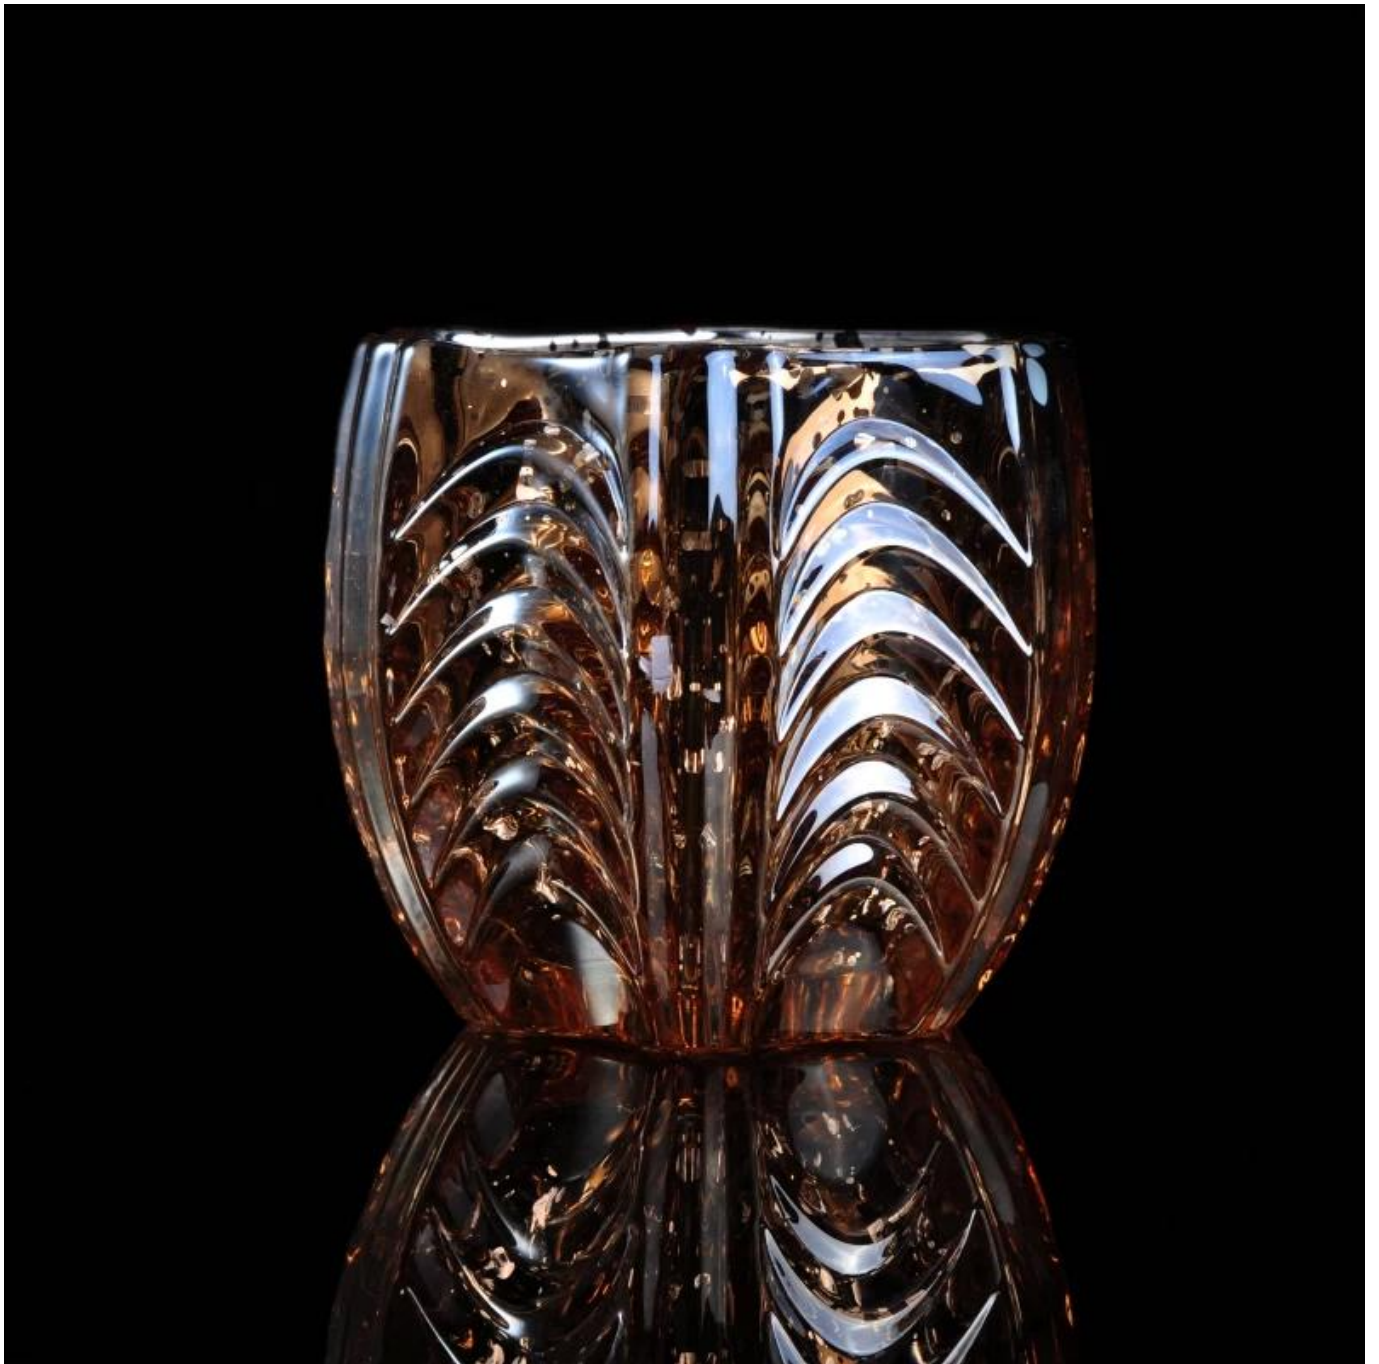

Similar Products Link