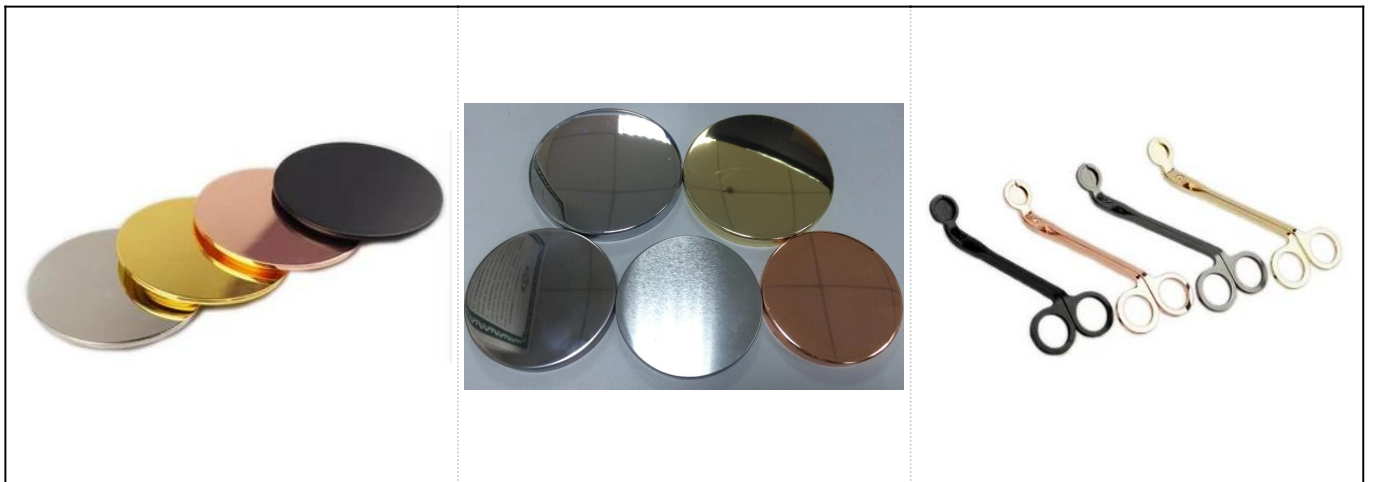

الملحقات المتطابقة: