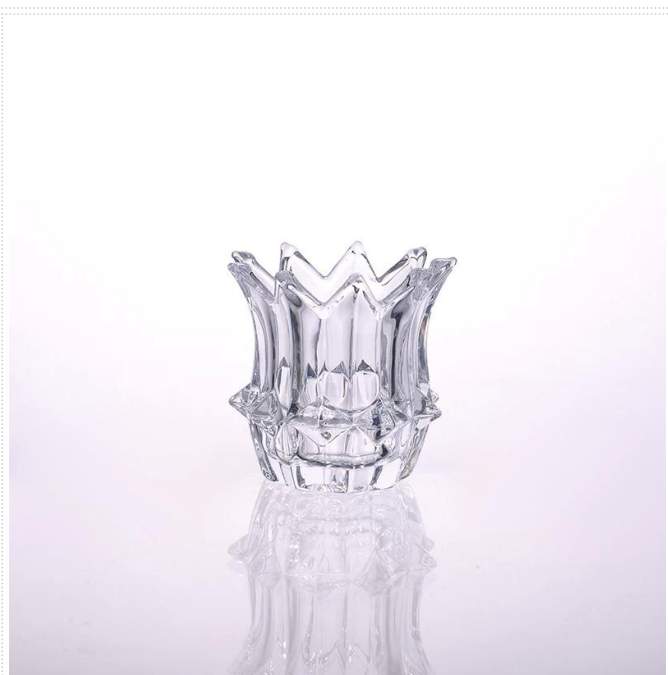

Product detail:

رقم البند.	SG14122210
مادة	الزجاج الأبيض عالية
اللون	صافي
حرفة	آلة ضغط
عينات من الوقت	1. أيام إذا كان في الخروج على شكل وحجم الزجاج 5 2. 15 يوما إذا كان في حاجة الشكل الجديد أو حجم الزجاج
التعبئة	التعبئة العادية، 144 جهاز كمبيوتر شخصي في الكرتون التصدير، الكرتون مع الورق المقوى المفروق
سعة المنتج	جهاز كمبيوتر شخصي شهريا 1,000,000 ~ 500000
موعد التسليم	في غضون 35 يوما بعد عينة وأمر مؤكد
شروط الدفع	B / L مقدما، والتوازن ضد نسخة من T / T إيداع 30% بحلول
شحنة	عن طريق البحر، عن طريق الجو، بواسطة اكسبرس وكيل الشحن الخاص بك هو مقبول
مواصفات المنتج	1. آلة ضغط 2. مناسبة لاستخدامها في حانة، والفنادق، والمطاعم، والمنازل، الخ لمراقبة الجودة Q / C 3. المهنية 4. تنافسية الأسعار والجودة اختبار والغذاء الصف 65 CA، FDA اختبار 5. لقاء
لاختياراتك	1. أي شعار الطباعة على الجسم الزجاجي. 2. رسمت والصق، بالكهرباء، ونمط كارفر ليزر للانتهاء Any. لون 3. الحزمة الخاصة مثل لف يتقلص، لون هدية مربع، هدية مربع أبيض الخ 4. فتح قالب جديد للزجاج والخشب والبلاستيك أو المعدن كما تريد 5. مختلفة الحجم والأشكال تلبية احتياجاتكم

Product show:

T:98mm

H:34mm

B:43mm

Related products:

الزجاج حامل شمعة مع شعاع فراشة

زجاج خاص شمعة حامل الكأس

Shenzhen Sunny Glassware