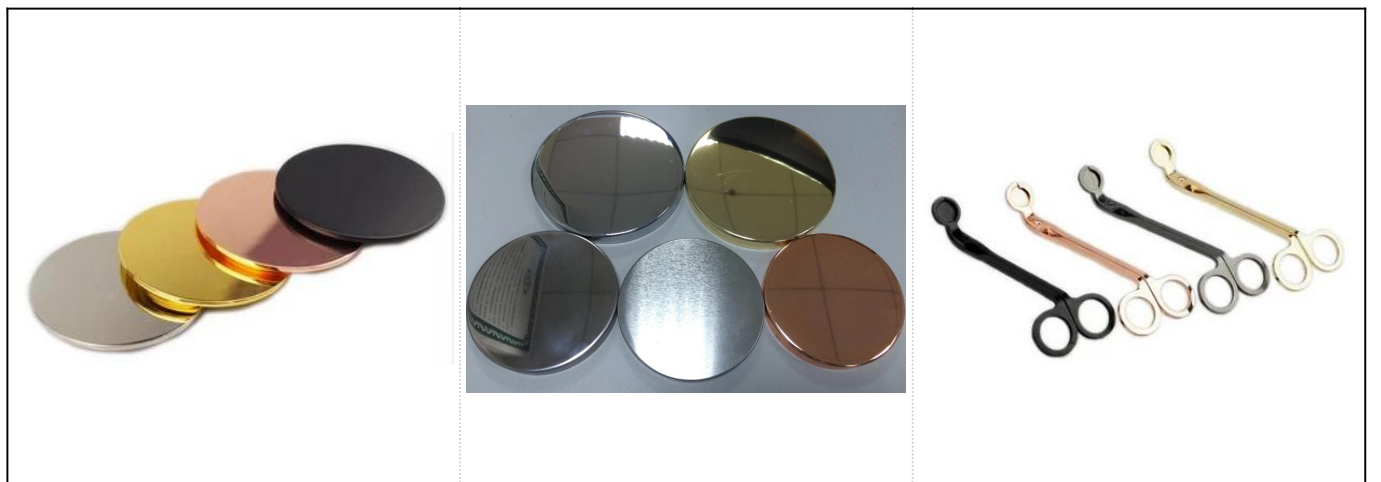

الملحقات المتطابقة: