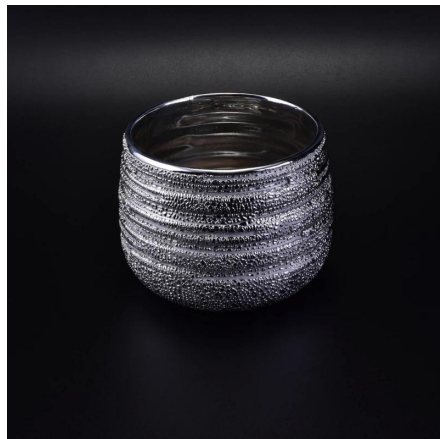

منخفضة خمر كبيرة سفينة شمعة السيراميك MOQs

Product Details

بند عدد.	SGSG16112801
مادة	سيراميك
حرفة	صنع يدوي
عينة من الزمن	1. 5 أيام إذا كان هناك موجودة تقييم هذا التصميم. 2. 10 يوما، إذا كنت في حاجة الى تصميم جديد أو الحجم.
الأعراف الرئيسية	1. الزخرفية <u>حامل الشموع السيراميك والخرسانة</u> للمنزل، الزفاف، حزب، الخ. 2. اختيار هدية مثالية
المميزات	1. Handmade، ASTM صديقة للبيئة، وتلبية اختبار، 2. تصميم مخصص والحجم واللون، واختيار غطاء وعلبة هدية التعبئة المتاحة.

More Product Pictures

Similar Products Link

Office & Sample Room

[شنتشن ميثمس زجاجات المحدودة](#) تأسست في عام 1992. نحن وقد تم في هذا المجال الصناعة لأكثر من 20 عاما، كما الصانع المهنية، ونحن المتخصصة في تصميم الأواني الزجاجية، وتصنيع الأواني الزجاجية وكذلك التصدير. لنا وتتراوح خطوط المنتجات المصنوعة يدويا من لالمصنوعة آليا. نحن [tabkeware](#)، منتجات وفيرة أنتج بالفعل مثل [الزجاج بهلون](#)، [البورسلينات الزجاج](#)، [وأصيب الزجاج](#)، [إناء](#)، [وعاء](#)، [حامل شمعة](#)، [ستيمواري](#)، [منفضة سجاير الزجاج](#)، الخ. جميع استخدام الأواني الزجاجية اليومية، في المجموع هناك أكثر من 4000 أنماط مختلفة. لدينا ممتازة فريق التصميم لخلق منتجات [driking](#) كما حسنا OEM / ODM serverice الجودة. يتم دعم team Jasurance مبتكرة وصارمة لمراقبة الجودة