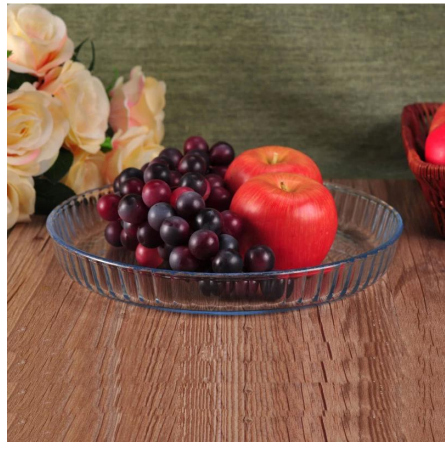

More Product Pictures

تصميمات مختلفة لحاويات الأغذية المقاومة للحرارة لاختيارك.

[Similar Products Link](#)

Office & Sample Room

شنتشن ميشمس الأواني الزجاجية المحدودة أنشئت في عام 1992. لقد كنا في هذا المجال الصناعة لأكثر من 20 عاماً، كشركة مصنعة مهنية، ونحن متخصصة في تصميم الأواني الزجاجية والأواني الزجاجية التصنيع، فضلا عن تصدير. لدينا منتجات خطوط تتراوح اليدوية آلة المقدمة. ونحن فعلا وفرة إلخ. المنتجات المنتجة مثل **بهلوان الزجاج، البورسلينات الزجاج، الزجاج النار، زهرية، وعاء، شمعة حامل، سيمواري، منفضة، تاكيواري، والزجاج** جميع الأواني الاستخدام اليومي، وفي المجموع هناك أنماط مختلفة أكثر من 4,000. لدينا فريق تصميم ممتازة لإنشاء المنتج المبتكر وتبارم ومراقبة الجودة معتمدة أيضا OEM/ODM الصارمة للجودة أسورانسبي. سيرفيريبي