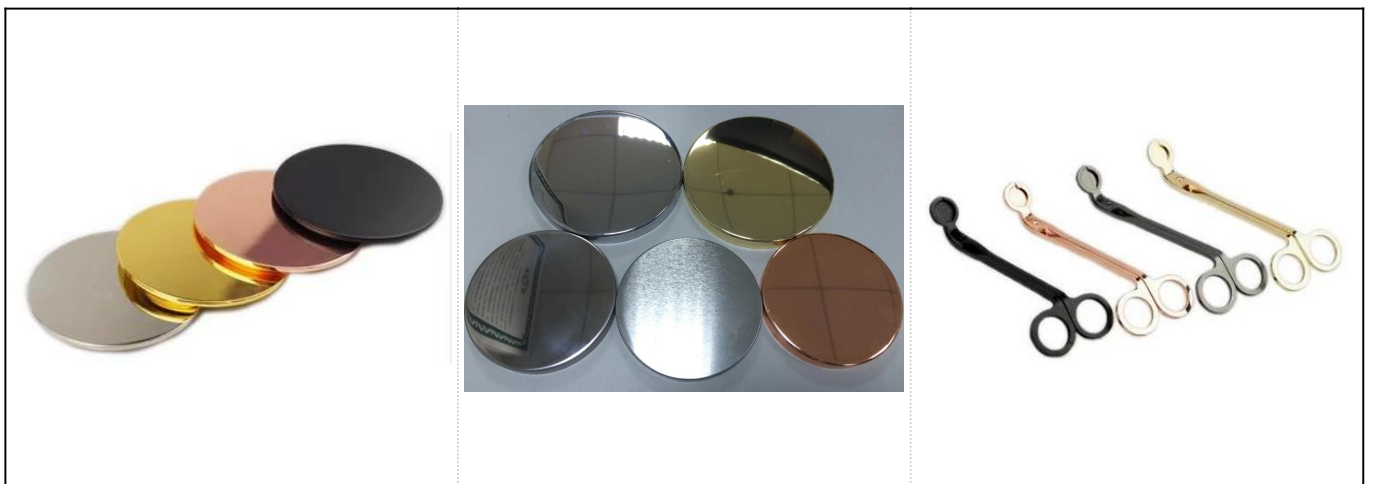

الملحقات المطابقة: