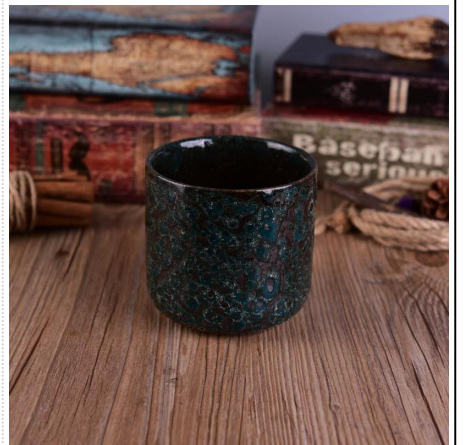

## استخدام المنتج

- 1.، مثالية للزينة الزفاف، الديكورات المنزلية، الطرف، مأدبة إلخ.
2. مثالية باعتبارها محور رائع لحدث -
3. يمكن تزيين الخاص بك في الداخل والخارج مع هذا ديليكاتد ارتفع الرقم الزجاج [شمعة حامل](#).
4. انها هدية رائعة كما هوسورمينغس وغيرها من الأحداث -

More Product Pictures