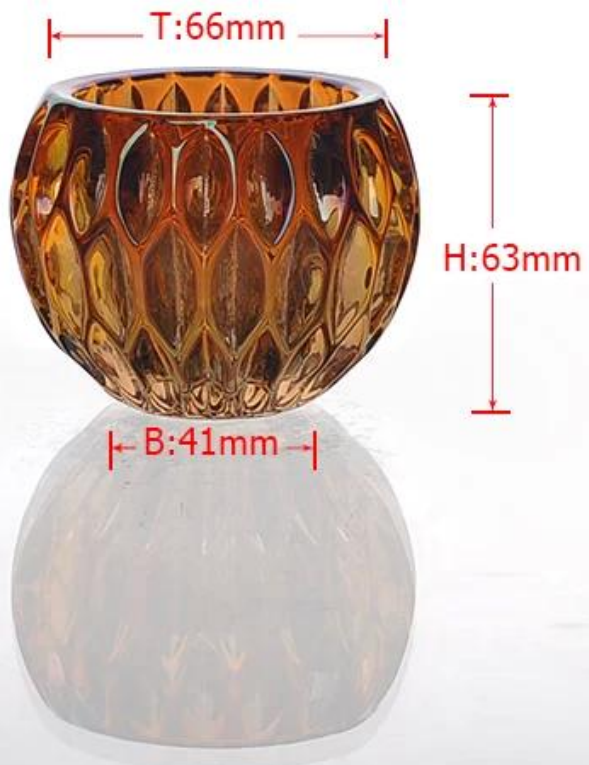

Product Details

	□□ □□□□□	SGLYP15010508
	حجم	T: 66MM؛ B: 41MM؛ H: 63MM، W: 260G
	سعة	100ML
	مادة	هابت الزجاج الأبيض
	حرفة	المصنوعة آليا
	عينة	إذا كان في وجود شكل أو حجم 1.5-7days المنتجات؛ إذا كان في حاجة الشكل الجديد أو 2.15days حجم المنتجات
	شروط الدفع	مقدما، والتوازن ضد نسخة T / T إيداع 30٪ بحلول B / L من
	شهادة	ASTM، ISO9001
	لاختبارك	1، أي طباعة شعار المتاحة، 2، أي لون رسمها، بلوري، والطلاء بالكهرباء، ليزر شعار النهاية متاحة 3، التعبئة الخاصة مثل لف يتقلص، لون هدية مربع، مربع أبيض أو التعبئة السلامة العادية متاحة 4، أي شكل، جلسة حجم حاجتك

More Product Pictures

T:66mm

H:63mm

B:41mm

Similar Products Link

Office & Sample Room

Factory Show

ملاحم الشهر الزجاج المنفوخ