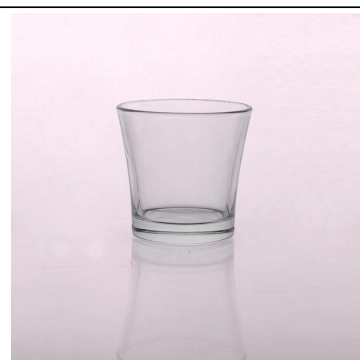

Product Details

	□□ □□□□□	SGLYP15010508
	حجم	T: 66MM؛ B: 41MM؛ H: 63MM، W: 260G
	سعة	100ML
	مادة	هابت الزجاج الأبيض
	حرفة	المصنوعة آليا
	عينة	إذا كان في وجود شكل أو حجم 1.5-7days المنتجات؛ إذا كان في حاجة الشكل الجديد أو 2.15days حجم المنتجات
	شروط الدفع	مقدما، والتوازن ضد نسخة T / T إيداع 30٪ بحلول B / L من
	شهادة	ASTM، ISO9001
	لاختبارك	1، أي طباعة شعار المتاحة، 2، أي لون رسمها، بلوري، والطلاء بالكهرباء، ليزر شعار النهاية متاحة 3، التعبئة الخاصة مثل لف يتقلص، لون هدية مربع، مربع أبيض أو التعبئة السلامة العادية متاحة 4، أي شكل، جلسة حجم حاجتك

More Product Pictures

T:66mm

H:63mm

B:41mm

Similar Products Link

Office & Sample Room

Factory Show

ملاحم الشهر الزجاج المنفوخ