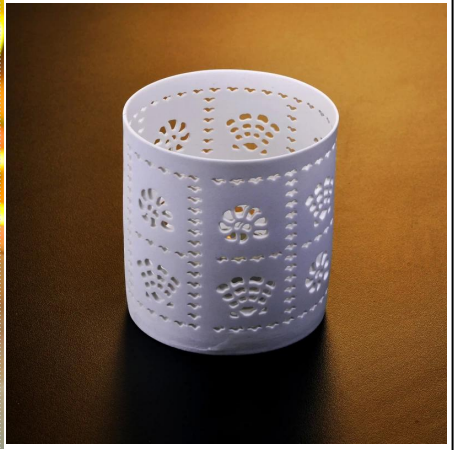

Office & Sample Room