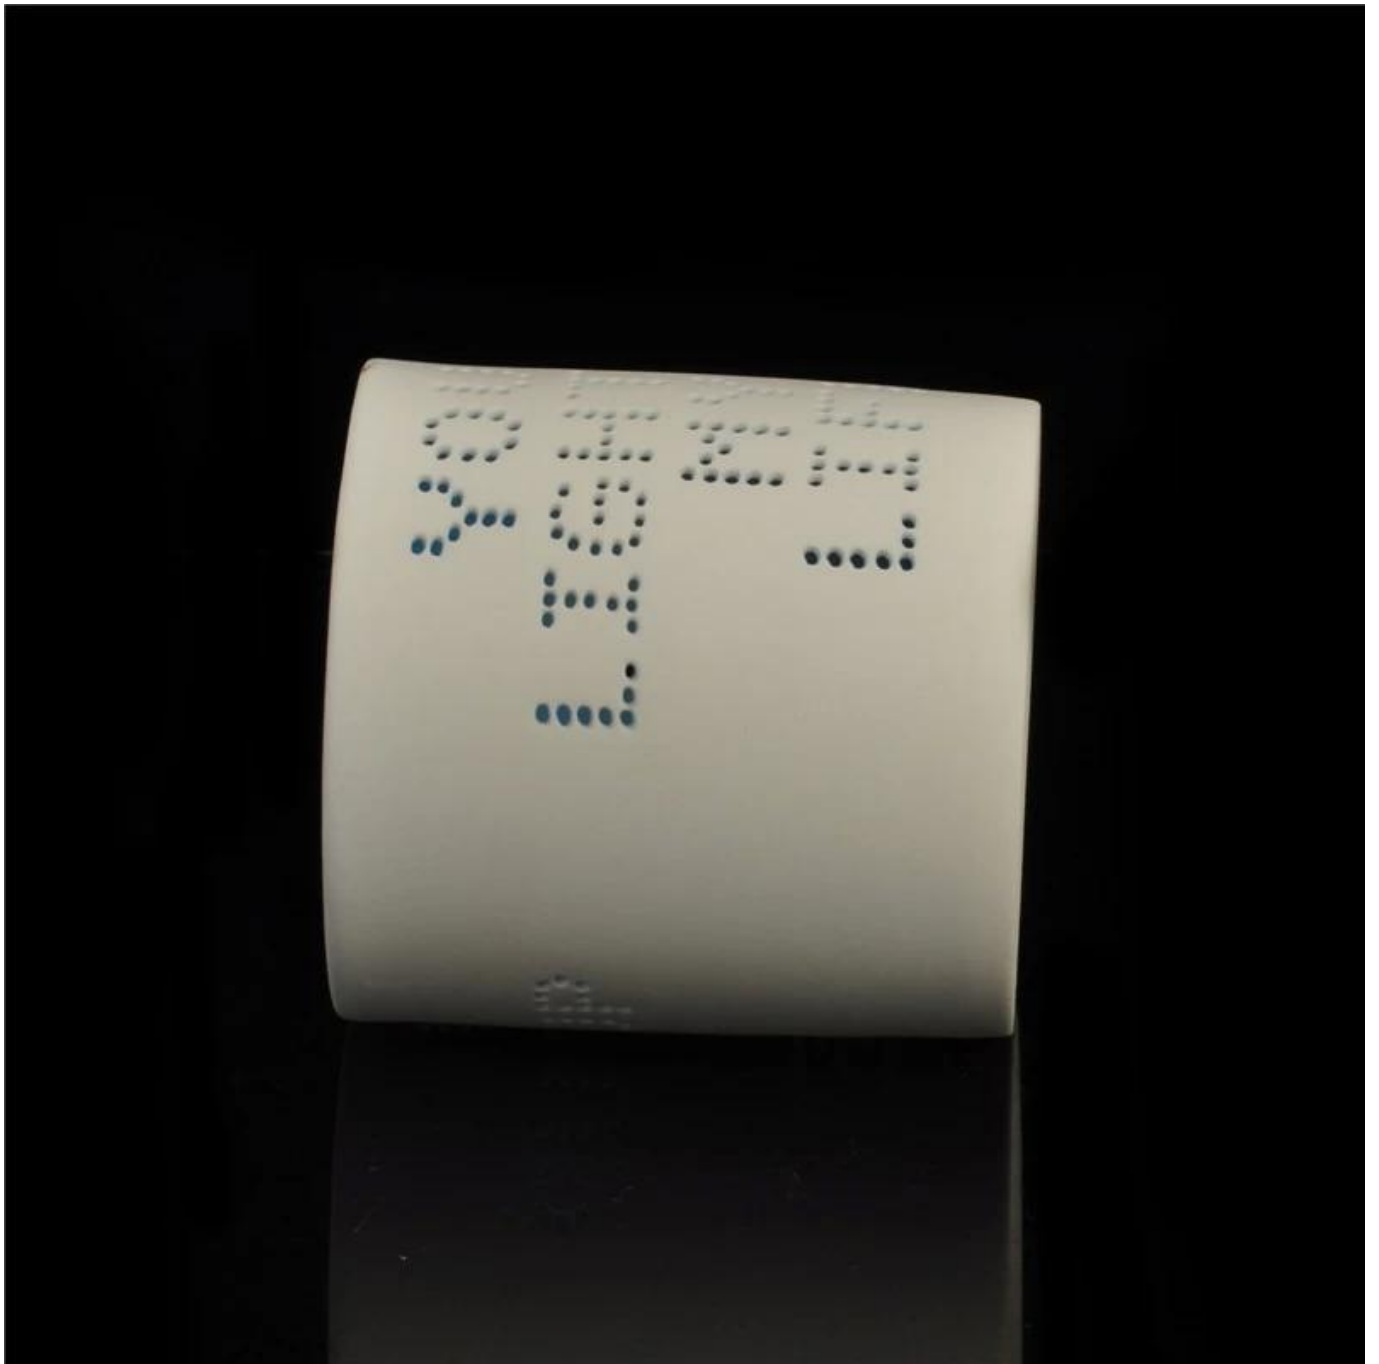

[Similar Products Link](#)