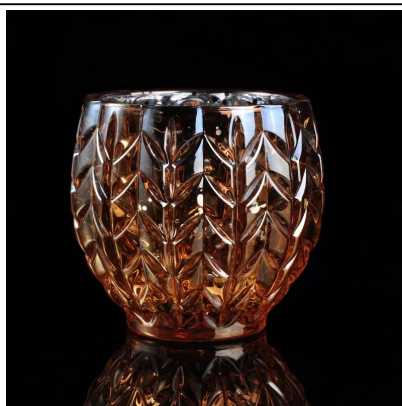

Product Details

رقم المنتج	SGLYP16092411
المواد	ارتفاع الزجاج المواد البيضاء
الحرف اليدوية	زجاج شمعة جرة مصنوعة يدوياً
وقت التدقيق	القائمة المنتجات، عينة وقت 5 أيام-1 2-الحاجة إلى إعادة العفن، عينة الوقت 15 يوماً
حزمة	التعبئة العامة، 48/كرتون
القدرات	إلى 1,000,000/شهر 500,000
وقت التسليم	يوماً بعد تأكيد العينة والنظام 35
شروط الدفع	تي/تي 30% كدفعة مقدمة، دفع الرصيد المستحق انظر نسخة من بوليصة الشحن
النقل	النقل البحري، النقل الجوي، والتوصيل السريع الدولي؛ الصيوف مكان مخصص للشحن
مميزات المنتج	مصنوعة يدوياً حاملات الشموع-1 2-يمكن أن تستخدم في الفنادق والمنازل، وبار، إلخ 3-البيئة المادية 4-إدارة الأغذية والعقاقير، اختبار CA65
لك أن تختار	إرضاء التصميم المختلفة والمساحة الخاصة بك-1 2-أي لون الطلاء، صقيع، والطلاء بالكهرباء، يمكن أن يتم النقش الليزر 3-توفير التعبئة الخاصة مثل الفيلم انكماش، لون هدية مربع، مربع أبيض هدية 4-لدينا فريق مراقبة الجودة مخصصة لمراقبة جودة المنتج 5-لدينا قواعد إنتاج المهنية والمخازن لضمان تسليم

More Product Pictures

Similar Products Link

Office & Sample Room

Factory Show

ملامح الشهر في مهب الزجاج

- 1- ميزته بما في ذلك وفرة نحت، التقنيات، والآثار السطحية، الألوان إلخ .
- 2- نوعية المراقبة صعبة والتسامح الحجم والوزن والشكل أكبر-2.
- 3- الأسعار عالية والمنتج المحدودة للزجاج تكنيك خاص-3.