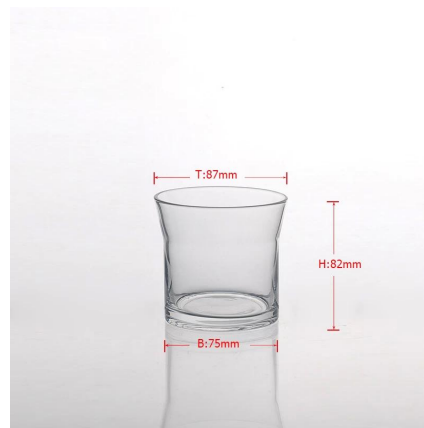

أصحاب ضوء الشاي مربع للدكتور المنزل