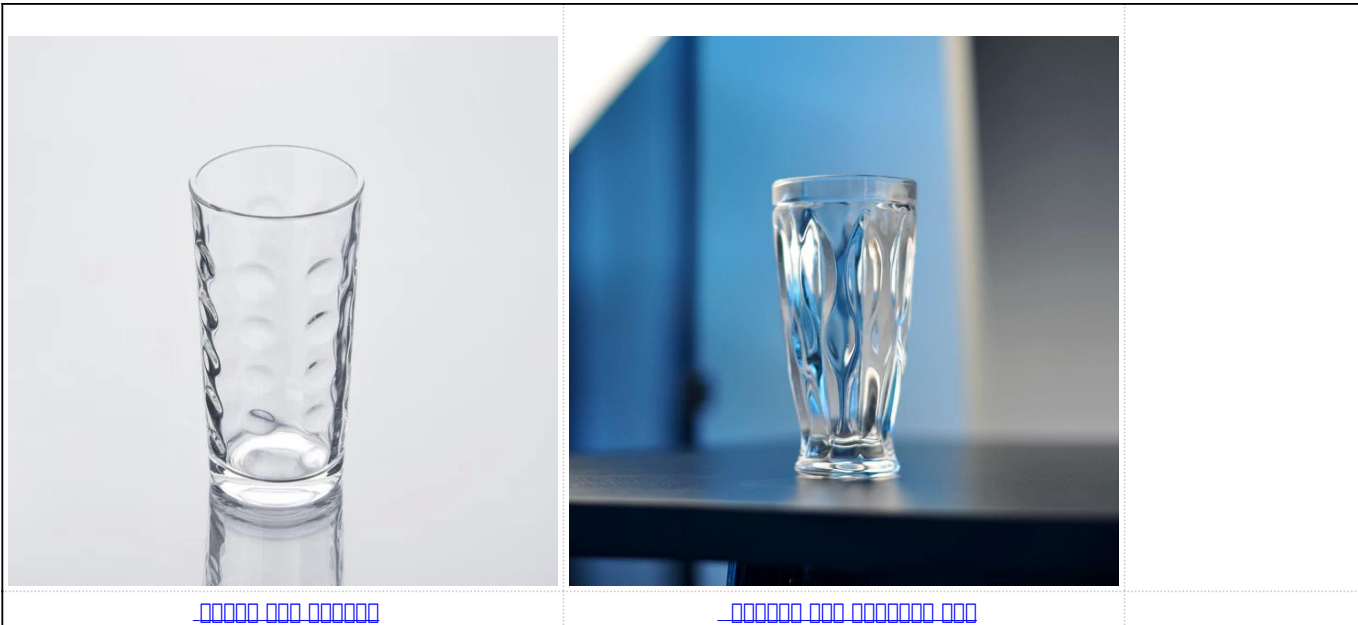

تفاصيل المنتج:

رقم الصنف	S42015
مواد	زجاج
معالج	آلة الزجاج المنفوخ
عينات الوقت	أيام إذا في الخروج على شكل وحجم الزجاج. 1. 5 . 2.15 أيام إذا دعت الحاجة شكل جديد أو حجم الزجاج
التعبئة	التعبئة العادية، 24 في 36 قطع في الكرتون التصدير، الكرتون مع مقسم من الورق المقوى
سعة المنتج	قطع شهريا 1,000,000 ~ 500,000
موعد التسليم	ضمن 35 أيام بعد العينة والنظام المؤكد
شروط الدفع	b / a مقدما والتوازن ضد نسخة من t / t ودائع بواسطة 30%
شحنة	بحرا، بيبير، بواسطة اكسبرس وكيل الشحن الخاص بك هو مقبول
مواصفات المنتج	1. آلة الزجاج المنفوخ. 2. مناسبة للاستخدام في حانة، فندق، المطاعم، الخ. 3. فمن الايكولوجية-- ودية. 4. مرت سي & أمب؛ ادارة الاغذية والعقاقير الاختبار
لاختياراتك	1. ديفيرنت التصاميم والأحجام للاختيار. 2. أي لون رسمت، الصقيع، لوحة الكهربائية، نمط كارفر تجهيز الليزر؛ 3. حزمة خاصة مثل يتقلص التفاف، لون هدية مربع، هدية مربع أبيض الخ. 4. لدينا العمال الحصري لمراقبة الجودة. 5. لدينا ورشة عمل المهنية ومستودع لضمان التسليم في الوقت المحدد

صورة المنتج:

منتجات ذات صله

شركة عرض

مصنع عرض:

Machine pressed

SGS
Test Report No. GZHG1406021053CD-01 Date: Jun 24, 2014 Page 1 of 4
 SHENZHEN SUNNYGLASSWARE CO., LTD
 FENGSHI COO, 300M COMMERCIAL BUILDING, YUEN LOAD, LUOKU DISTRICT, SHENZHEN,
 GUANGDONG, CHINA

The following sample(s) was/were submitted and identified on behalf of the client as:
 Sample Description : DECORATOR GLASS
 Buyer : DFM FRAGRANCE
 Country of Destination : U.S.A
 Test Performed : Selected test(s) as requested by applicant
 Sample Receipting Date : Jun 11, 2014
 Test Performing Date : Jun 11, 2014 to Jun 16, 2014
 1 Result(s) : For further details, please refer to the following page(s)