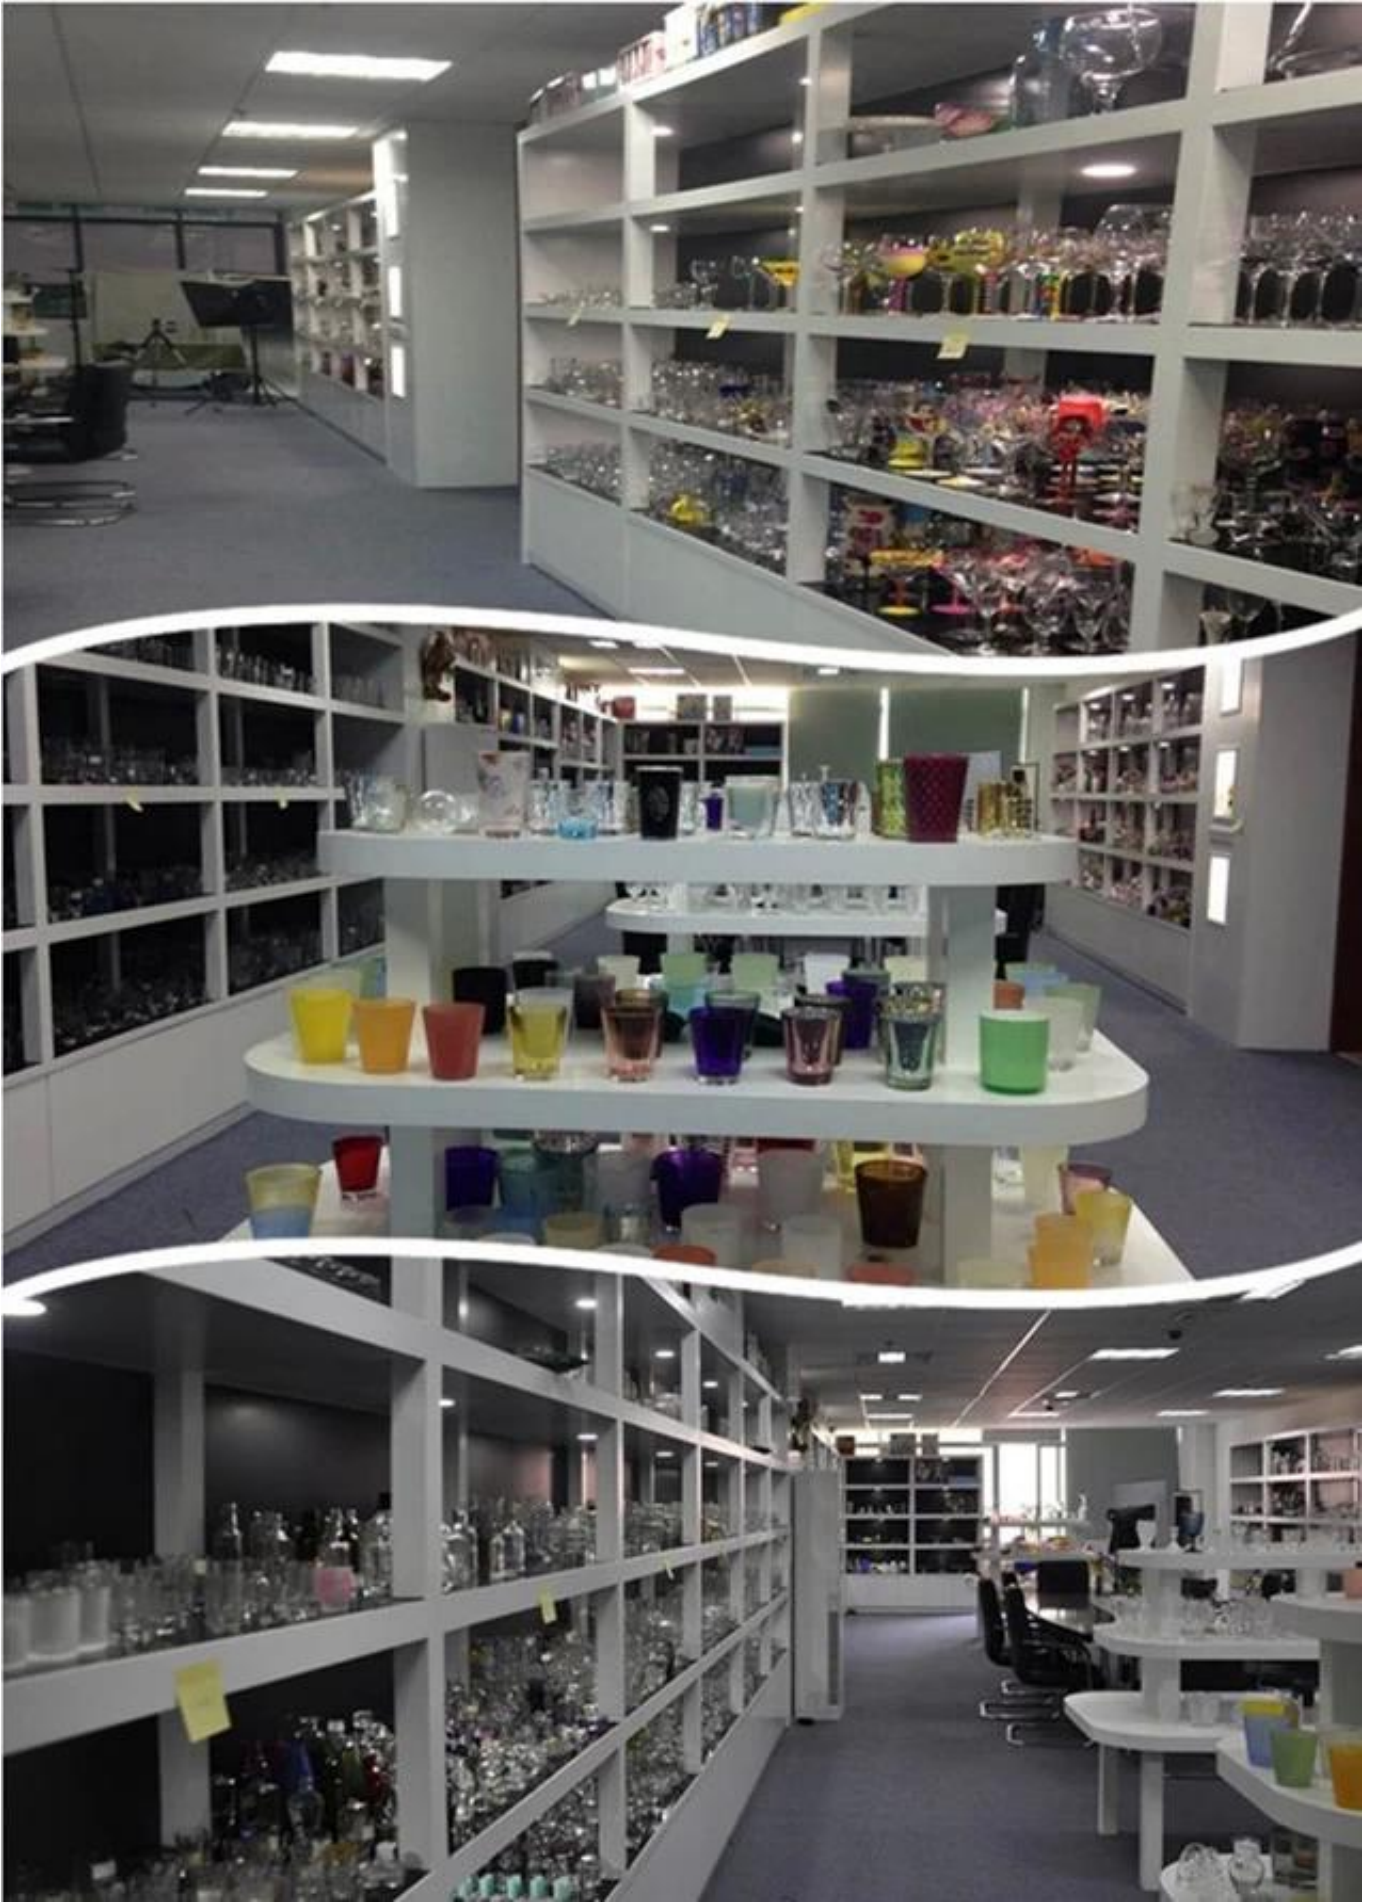

إصدار الشهادات