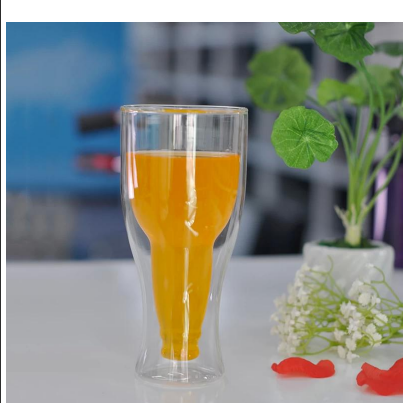

Pyrex

Product Details

	رقم البند	SGDS16101302
	الحجم	ضياء العلوي: 170 ملم ضياء أسفل: 100 مم الطول: 115 مم السعة: 500 مل الوزن: 176 ز
	القدرات	مل، 500 مل، 700 مل 1000 مل متوفرة 300
	المواد	المواد البورسليكات الزجاج
	الحرف اليدوية	المصنوعة يدوياً
	عينة	الحرارة في غضون 7 أيام
	شروط الدفع	إيداع 30% من تي/تي مقدما، والرصيد المتبقي بعد عرض نسخة من خطاب الاعتماد
	إصدار الشهادات	الأغذية المأمونة، طبق الغسالة الاختبار، إدارة الأغذية والعقاقير LFGB
	لاختيارك	1، أي شعار الطباعة على هيئة الزجاج، 2، أي لون طلاء، متجمد، الطلاء الكهربائي، الليزر شعار للنهاية 3 خاصة بتعبئة مثل تقليص النفاذ، لون هدية مربع، مربع أبيض إلخ 4، أي شكل، وحجم تلبية الحاجة الخاصة بك

More Product Pictures

Similar Products Link

القهوة Pyrex كأس

جدار مزدوج الزجاج جدار
مزدوج البيرة الزجاج

عصير جدار مزدوج كأس
الزجاج جدار مزدوج

Office & Sample Room

Factory Show

ملامح الشهر في مهب الزجاج