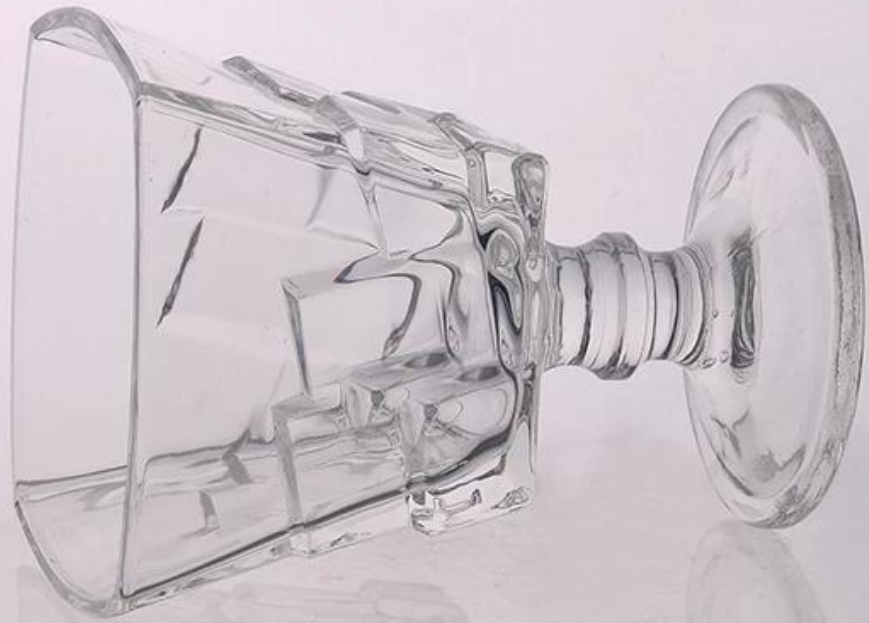

Product Details

| | |
|----------------|---|
| معرف المنتج | SGJD15041614 |
| مادة | مادة البيضاء عالية الزجاج |
| الحرف | الصحافة آلة الزجاج شمعة جرة |
| التدقيق وقت | المنتجات الحالية، والوقت عينة 5 أيام. 1. 2. الحاجة إلى إعادة العفن، والوقت عينة 15 يوما |
| صفقة | التعبئة العامة، 48 / الكرتون |
| سعة | إلى 1,000,000 / شهر 500,000 |
| موعد التسليم | بعد 35 يوما العينة وتأكيد الطلب |
| شروط الدفع | كدفعة مقدمة، ودفع الرصيد المستحق لرؤية نسخة من بوليصة الشحن 30% T / T |
| المواصلات | النقل البحري والنقل الجوي، والتسليم السريع الدولي. الضيوف المعينة الشحن |
| مواصفات المنتج | 1. جعل آلة حاملات الشموع . 2. يمكن استخدامها في الفنادق، والمنزل، وبار، الخ 3. المواد البيئية 4. اختبار ادارة الاغذية والعقاقير، اختبار CA65 |
| لتخيار | 1. تلبية تصميم مختلف وحجم. 2. أي لون من الطلاء، وصقيع، والطلاء بالكهرباء، ويمكن أن يتم النقش بالليزر 3. توفير التعبئة والتغليف الخاصة مثل يتقلص الفيلم، هدية مربع اللون، هدية مربع أبيض 4. لدينا فريق متخصص لمراقبة الجودة لمراقبة جودة المنتجات 5. لدينا قواعد إنتاج المهنية والمستودعات لضمان تسليم |

More Product Pictures

T:107mm

H:130mm

B:83mm

[Similar Products Link](#)

Office & Sample Room

Factory Show

ملامح آلة مصنوعة من الزجاج