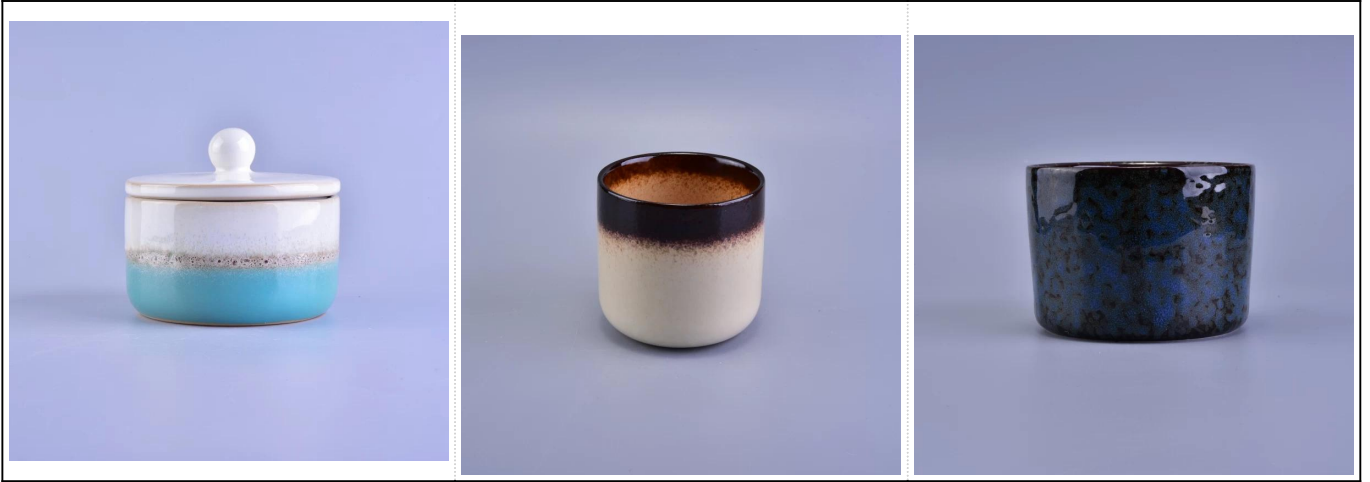

استخدام المنتج

1. الكمال للزينة الزفاف، ديكور المنزل، حزب، مأدبة إلخ
2. الكمال كواسطة رائع لحدث
3. وارتفع الرقم الزجاج [حامل شمعة](#) delicate ويمكن أن تزيين الداخل والخارج مع هذا
4. وغيرها من المناسبات housewarmings هو هدية رائعة كما

More Product Pictures

Office & Sample Room

[شنتشن صني زجاجات المحدودة](#) تأسست في عام 1992. لقد كنا في هذا المجال الصناعة لأكثر من 20 عاما، كما الصانع المهنية، ونحن المتخصصة في تصميم والأواني الزجاجية، وتصنيع الأواني الزجاجية وكذلك تصدير. لدينا مجموعة خطوط المنتجات من صناعة يدوية لجعل الآلة. أنتجنا بالفعل منتجات وفيرة الزجاج، إلخ. جميع [tabkeware](#)، [driking](#)، مثل [بهلوان الزجاج](#)، و[الزجاج البورسلينات](#)، [بالرصاص الزجاج](#)، [إناء](#)، [وعاء](#)، [حامل شمعة](#)، [ستيمواري](#)، [منفضة سجانر](#) استخدام الأواني الزجاجية اليومية، في المجموع هناك أكثر من 4000 أنماط مختلفة. لدينا فريق تصميم ممتاز لخلق منتجات مبتكرة وصارمة لمراقبة الجودة team Jasurance كذلك OEM / ODM serverice الجودة. يتم دعم