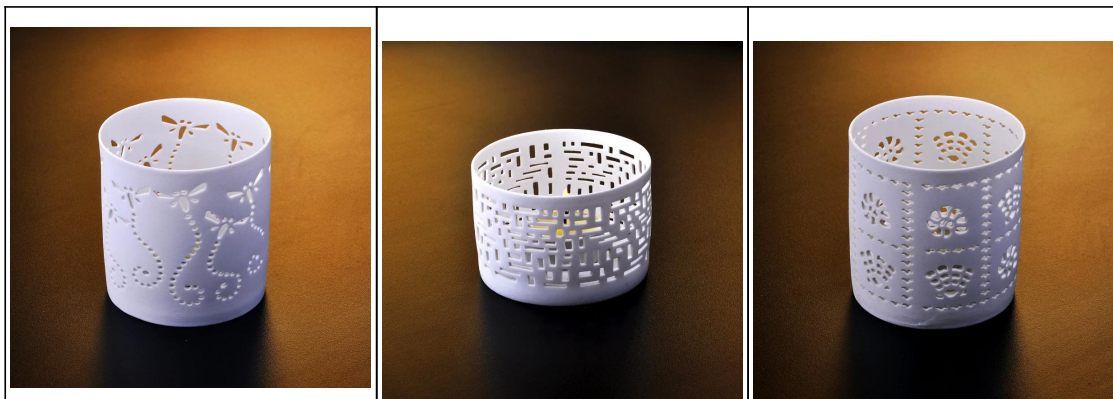

أجوف خارج الحاوية شمعة السيراميك

Product Details

	اسم العنصر	أجوف خارج الحاوية شمعة السيراميك
	رقم البند	SGJH001
	حجم	T: 82MM * B: 78MM * H: 55MM
	علامة تجارية	مشمس زجاجيات
	الوقت عينة	أيام إذا كان في وجود شكل وحجم المنتجات 1.5 2،15 أيام إذا كان في حاجة الشكل الجديد وحجم المنتجات
	التعبئة	24 PCS / 36PCS / 48PCS العادية سلامة الخ في الكرتون التصدير مع البيض المفرق
	موك	5000PCS
	موعد التسليم	في غضون 35 يوما بعد تأكيد النظام
	شروط الدفع	مقدما، والتوازن بعد أن T / T إيداع 30% بحلول B / L ظهرت نسخة من
	ميزة المنتج	1.high نوعية وتنافسية الأسعار 2.Meet FDA، SGS، LFGB الخ اختبار 3.Eco الصديقة 4 إلى الزفاف، حزب، المنزل، Widely.تطبيق شريط الخ 5.Machine قدم

More Product Pictures

[Similar Products Link](#)

Office & Sample Room

Factory Show

Spray colour

للمزيد من المعلومات، يرجى زيارة موقعنا على الانترنت www.okcandle.com