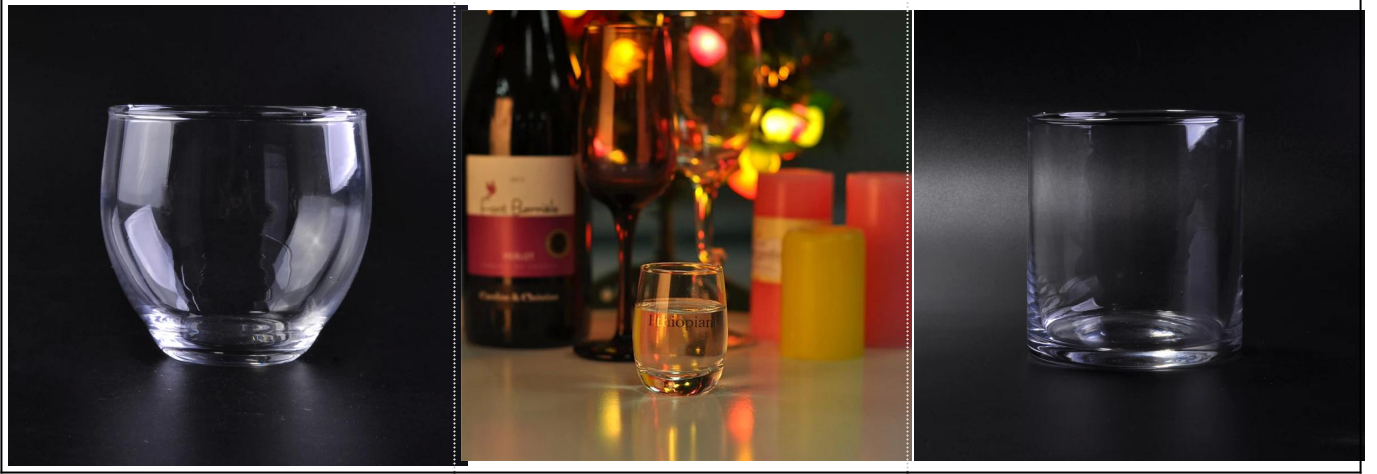

Office & Sample Room