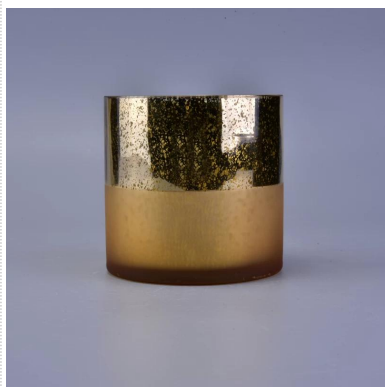

Similar Products Link