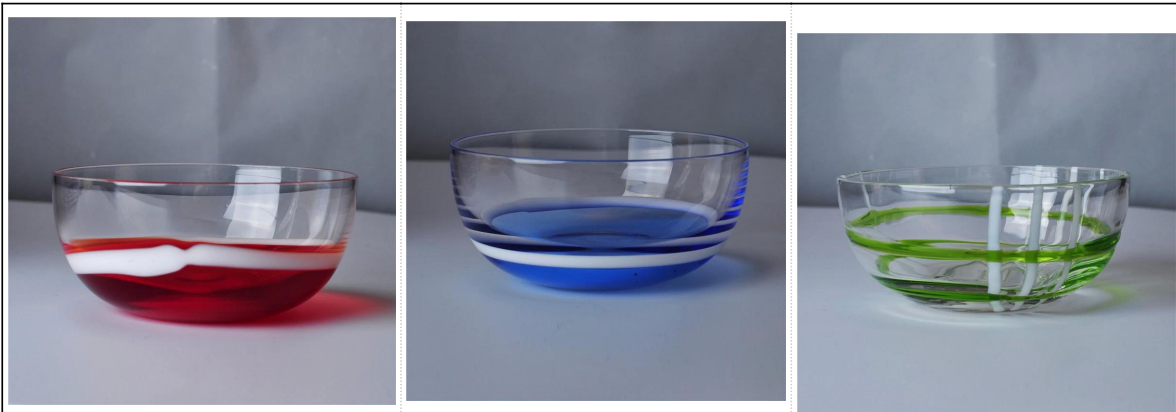

Similar Products Link